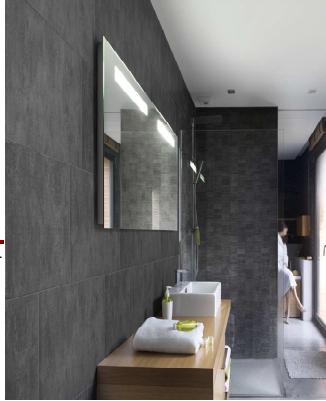

EXAPAN®

Scènes d'intérieur

Stone Anthracite S et XL
2,60m*0,375m

Stone withe Blanc XL
2,60m*0,375m

Stone Anthracite S

[new]

Stone Withe S

Stone Anthracite M

Stone Withe M

Stone Anthracite XL

Stone withe XL

Coloris

Infos techniques & commerciales

Lames rainurées : pour animer votre mur

Coloris	Référence	Référence Mr Bricolage	Gencod	Conditionnement UC
Stone Anthracite S	74686C11	647057	3100038126431	2,925 M ² (3 * (2,60 * 0,375 m))
Stone Anthracite M	74687C11	647059	3100038126608	2,925 M ² (3 * (2,60 * 0,375 m))
Stone Anthracite XL	74688C11	647061	3100038126660	2,925 M ² (3 * (2,60 * 0,375 m))
Stone Withe S	74686C15	647058	3100038126479	2,925 M ² (3 * (2,60 * 0,375 m))
Stone Withe M	74687C15	647060	3100038126653	2,925 M ² (3 * (2,60 * 0,375 m))
Stone Withe XL	74688C15	647062	3100038126707	2,925 M ² (3 * (2,60 * 0,375 m))