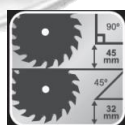

Nouveau GripZone micro alvéolé

- Prise en main ferme et confortable
- Meilleure maîtrise de la machine

Confort d'utilisation

Guidage laser

- Pour une plus grande précision

Pratique

Blocage d'arbre

- Pour un changement rapide de la lame

Pratique

Interrupteur à gâchette bi-matière avec loquet de déverrouillage

Confort d'utilisation et sécurité

Lame 18 dents

- Pour des coupes nettes

Qualité d'exécution

Inclinaison de la semelle sans outil

- Pour des coupes biaisées de 0-45° sans outil

Pratique

Protection de la lame avec levier

Sécurité

Livrée avec

- 1 lame de 150 mm
- 1 clé de montage de lame

Caractéristiques Techniques

- **Tension** : 18V
- **Vitesse à vide** :
V: 4 500 tr/min
- **Lame** : 18 dents, 150 mm
- **Capacité max de coupe**
90°: 40 mm
45°: 30 mm