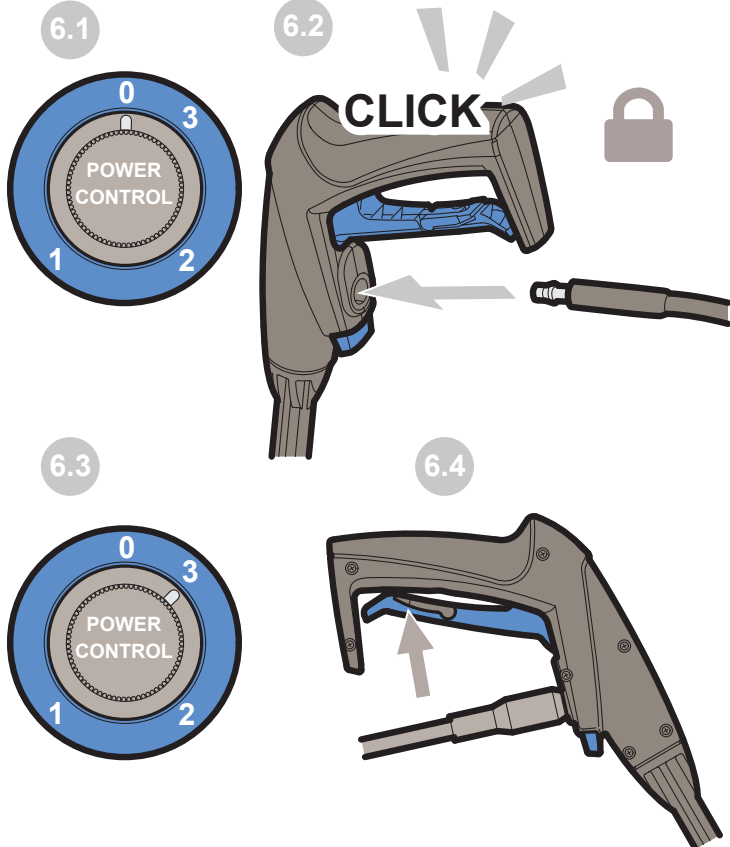

C

4

4.1

4.2

5

MAX 2min

6

6.1

6.2

6.3

6.4

7