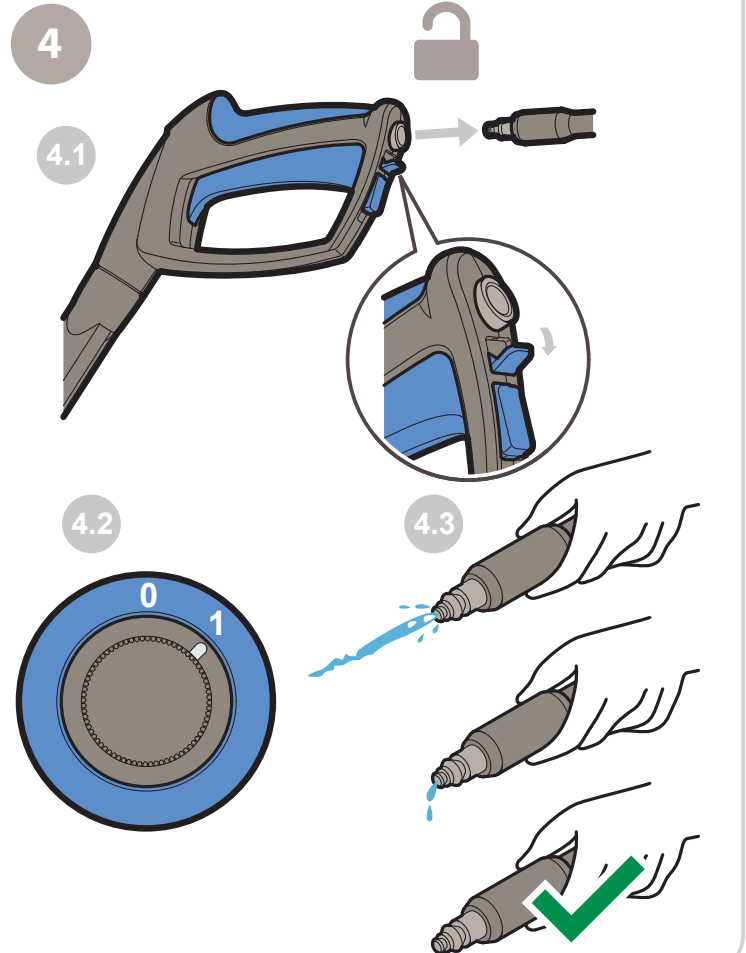

MAX
MPa/bar

5.2

E

 >5min

1

2

F

5