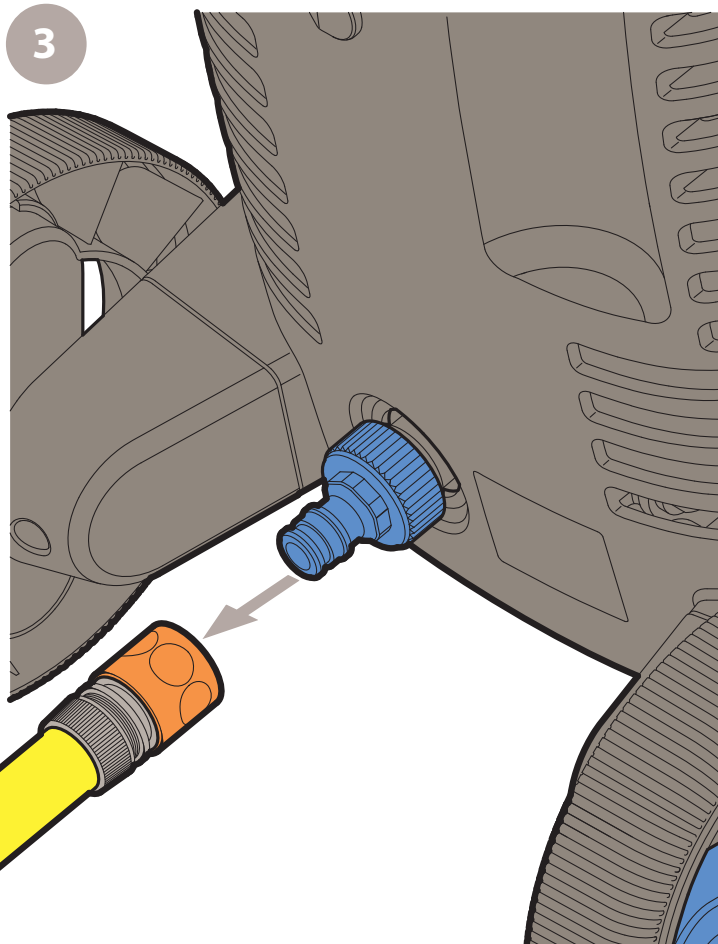

MAX
MPa/bar

5.2

E

 >5min

1

2

F

5