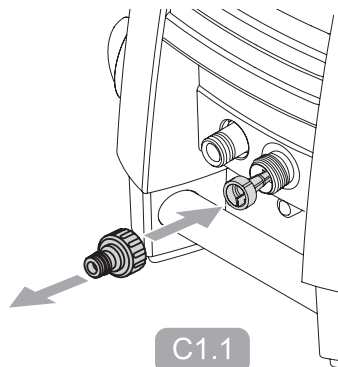

B3.6

B4.1

Max: 10.6 l/min
650 l/h
Min: 5 l/min
300 l/h

C

MAX 3m

MAX 1m

MAX 20° C

MIN 1/2"