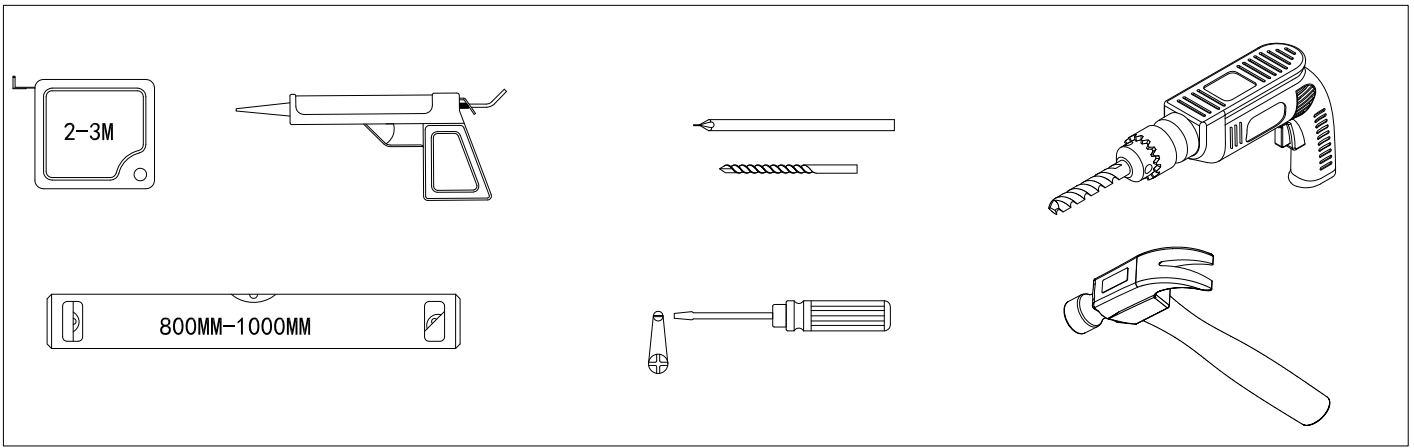

BARRE LATERALE
ITALIENNE FIXATION
MURALE

690MM—1200MM

03

M5x6

X2

06

2.5MM

X2