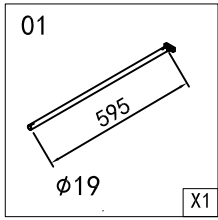

BARRE LATERALE
ITALIENNE FIXATION
MURALE

690MM—1200MM

03

M5x6

X2

06

2.5MM

X2