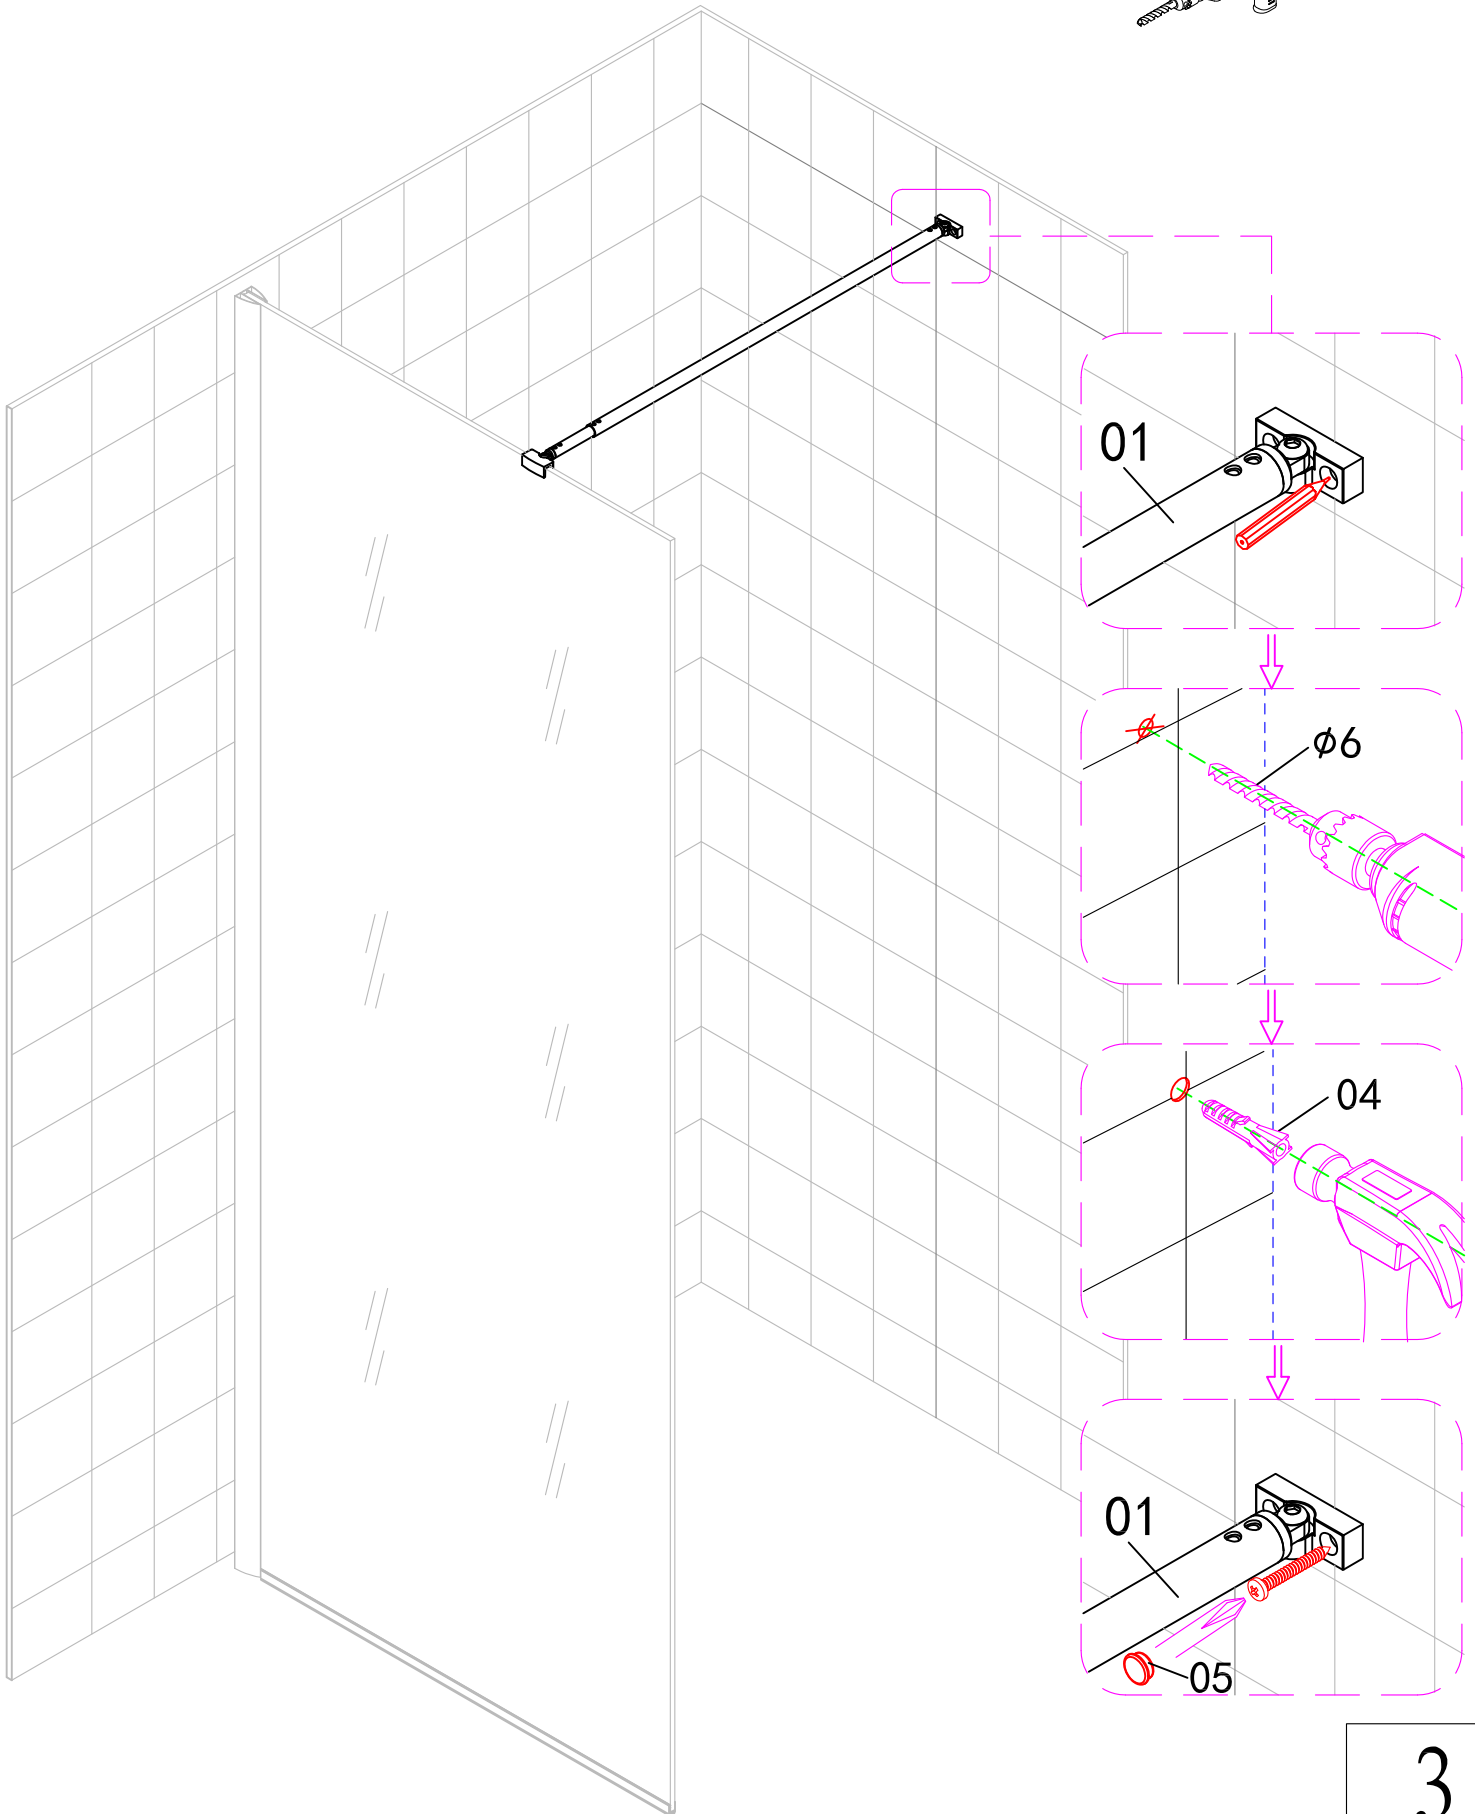

BARRE LATERALE
ITALIENNE FIXATION
MURALE

690MM—1200MM

03

M5x6

X2

06

2.5MM

X2