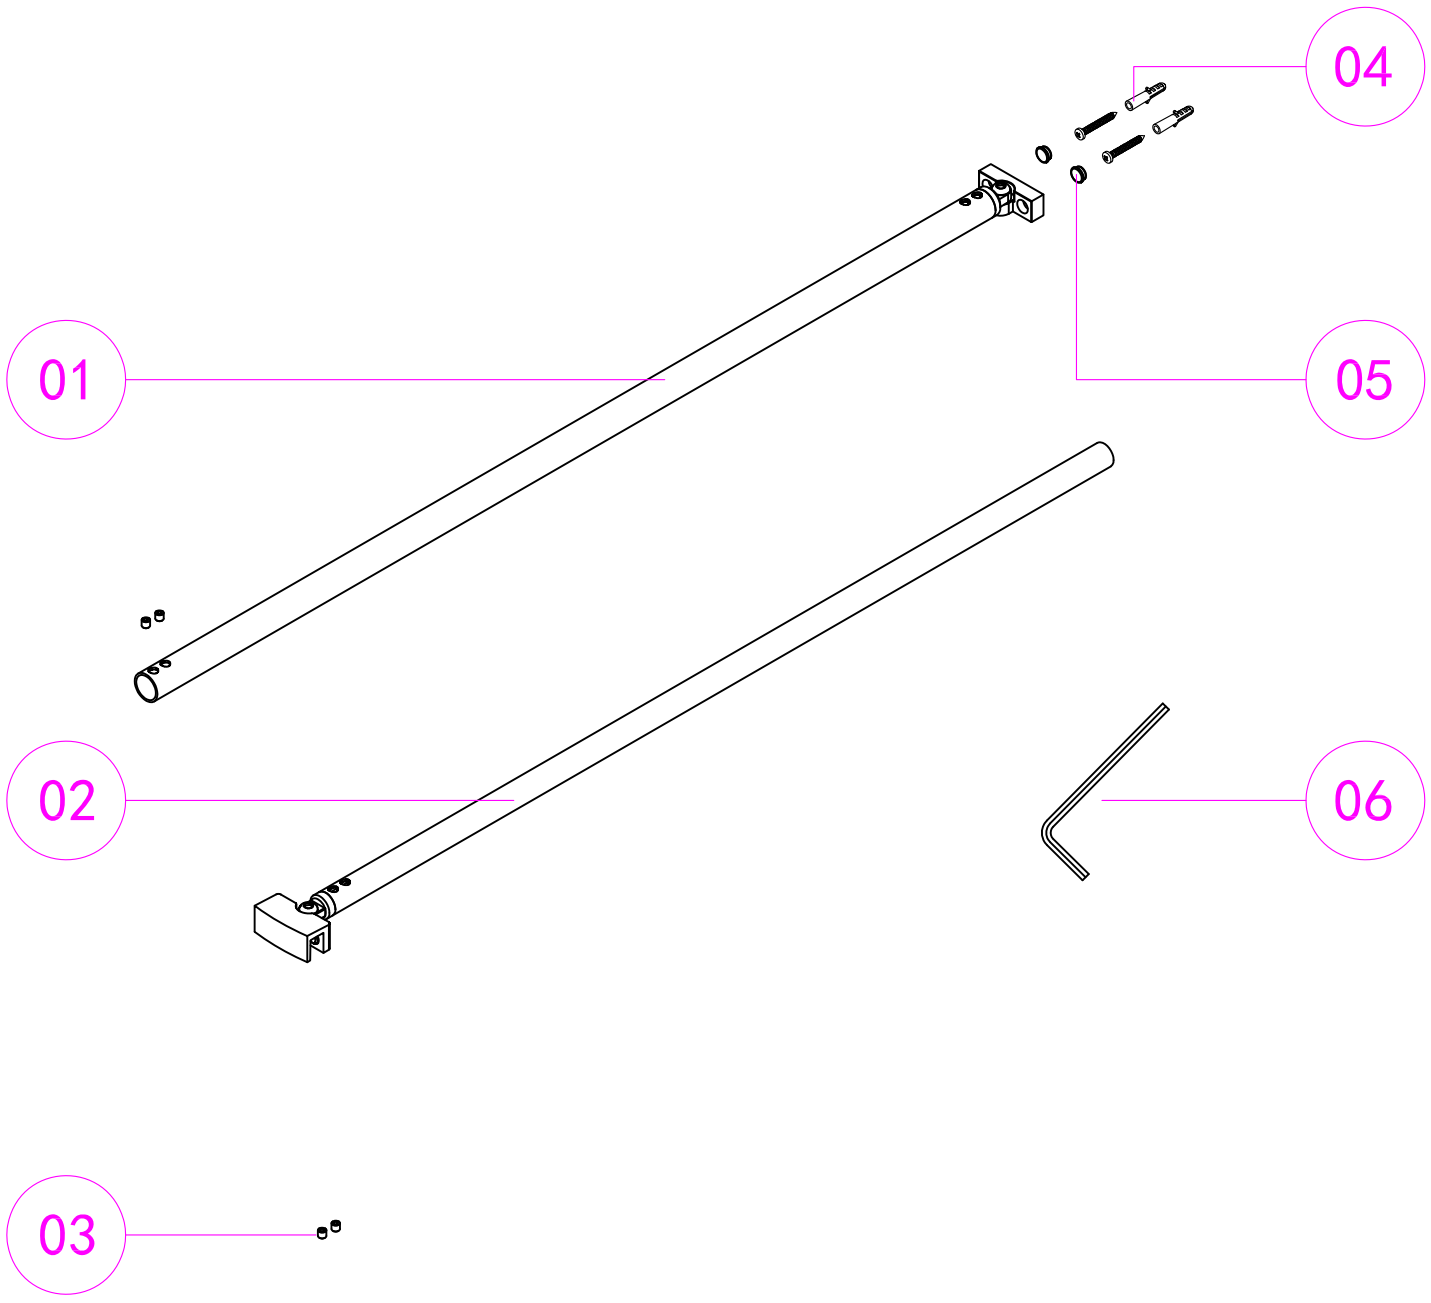

BARRE LATERALE
ITALIENNE FIXATION
MURALE

690MM—1200MM

03

M5x6

X2

06

2.5MM

X2