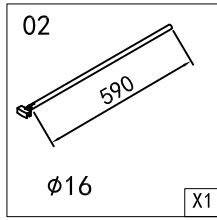

BARRE LATERALE
ITALIENNE FIXATION
MURALE

690MM—1200MM

03

M5x6

X2

06

2.5MM

X2