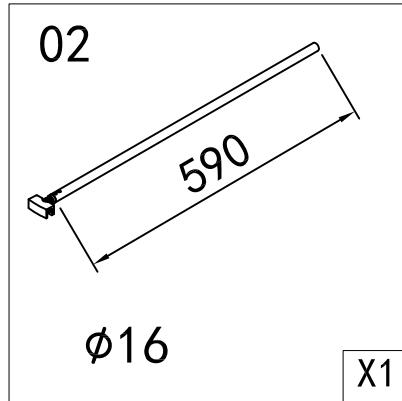

BARRE LATERALE
ITALIENNE FIXATION
MURALE

690MM—1200MM

03

M5x6

X2

06

2.5MM

X2