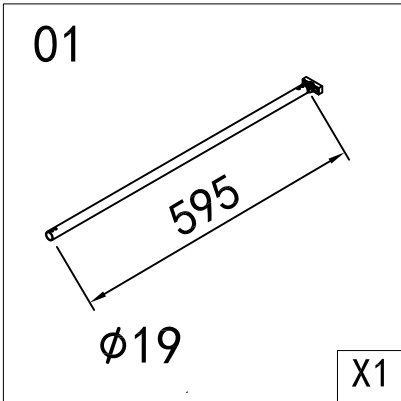

BARRE LATERALE
ITALIENNE FIXATION
MURALE

690MM—1200MM

03

M5x6

X2

06

2.5MM

X2