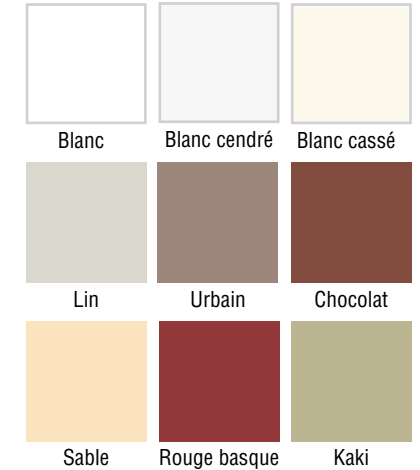

RÉNOVATION MULTI-SUPPORT

s'applique en extérieur uniquement sur les supports verticaux et les mobiliers de jardin.

Associez des tons pastels à une couleur contrastée pour réveiller la déco !

NUANCIER

Aspect satiné

Osez la couleur !

Malgré le soin apporté à la réalisation de ce document, les couleurs imprimées peuvent être légèrement différentes des teintes réelles.

Favorisez l'achat d'un même n° de lot pour les pots de Rénovation Multi-support pour assurer une teinte uniforme.

COLOR FINITION

NUANCIER

CARACTÉRISTIQUES

RÉSINENCE COLOR + FINITION sont des résines de rénovation et de décoration intérieures. Elles adhèrent **sur les supports difficiles** et protègent durablement de l'immersion et des passages répétés. **COLOR + FINITION** permettent d'obtenir **une finition personnalisée durable** dans le temps.