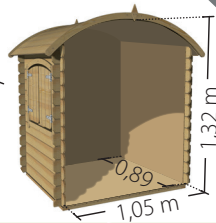

# PATTY

1,33 x 1,08 x H. 1,45 m

3-12  
ans  
years

x2  
50 kg  
max.

Une porte  
One gate

-61 x 108,5 cm + plexi

Une fenêtre avec volets  
One window with shutters

-61 x 49,5 cm

Plancher !  
Floor !

Toit bois  
Wooden roof

Madriers à emboîter  
Nested timbers

16 mm

120 cm max.

Livré en kit. À monter soi-même.  
To be assembled by yourself.

Visuels non contractuels

26,5 cm  
120 cm  
80 cm