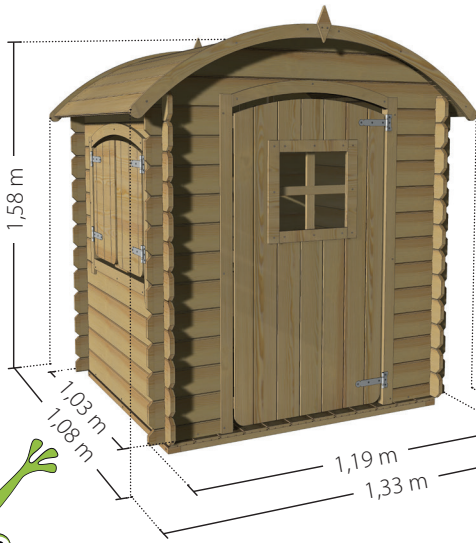

# PATTY

1,33 x 1,08 x H. 1,45 m

3-12  
ans  
years

x2  
50 kg  
max.

Une porte  
One gate

-61 x 108,5 cm + plexi

Une fenêtre avec volets  
One window with shutters

-61 x 49,5 cm

Plancher !  
Floor !

Toit bois  
Wooden roof

Madriers à emboîter  
Nested timbers

16 mm

120 cm max.

Livré en kit. À monter soi-même.  
To be assembled by yourself.

Visuels non contractuels

26,5 cm  
120 cm  
80 cm