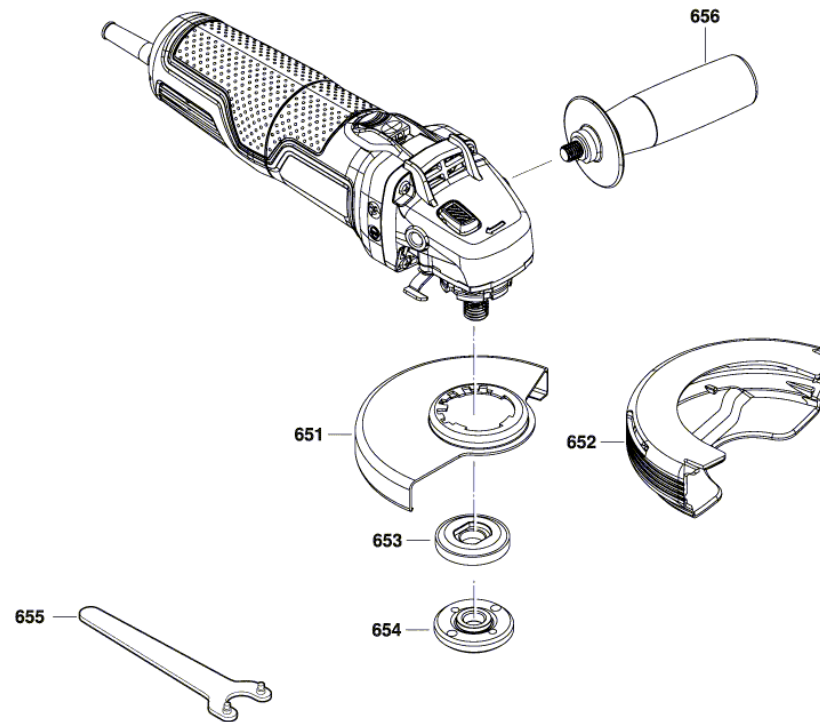

BOSCH

Meuleuse Angulaire

UniversalGrind 750-125 | 3 603 CE2 002

Table des matières

Liste de pièces détachées.....	2
Vue éclatée.....	3

Liste de pièces détachées

Article	Référence pièce détachée	Description	Schéma	Prix	Quantité	Groupe de prix
651	1 600 A02 E5N	Capot De Protection	1	4,51 € *	1	18
652	1 600 A02 A02	Protection	1	2,74 € *	1	15
653	1 619 PB8 388	Bride De Serrage	1	1,08 € *	1	11
654	1 619 PB8 389	Ecrou Cylindrique	1	1,40 € *	1	12
655	1 619 PB4 434	Cle A Ergots	1	3,52 € *	1	16
656	1 619 PB8 392	Poignee Auxiliaire	1	1,40 € *	1	12

* Tous les prix TTC hors frais de port

Vue éclatée - E

3 603 CE2 002
Stand } 22-05-24 Fig. /Abb. 1
Issue }

Änderungen vorbehalten
Modifications reserved
Modificaciones reservadas
Salvo modificaciones