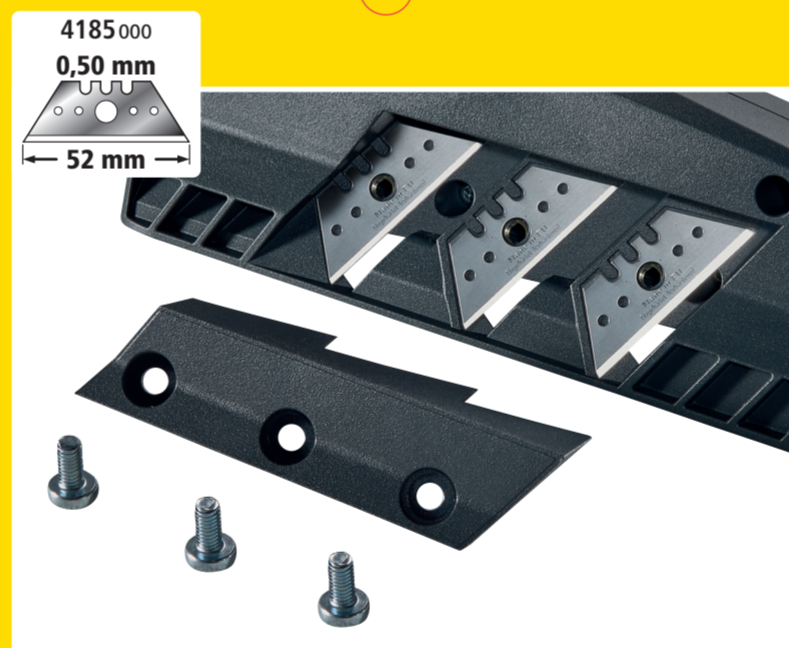

4009<sup>000</sup>

- Ⓓ 3-fach Kantenhobel
- ⒼⒷ Triple-blade edge planer
- Ⓕ Rabot d'angle triple
- Ⓔ Canteadora triple

140004009 S09 - 4009<sup>000</sup>

- ⒶⒸ Drievoudige facetterschaaf
- Ⓘ Piiala tripla lama
- Ⓟ Plaina de arestas tripla
- ⒹⓀ Tredobbelt kanthøvl
- Ⓢ Trippel kanthovel
- ⒻⒶ Kolme reunahöyläai
- Ⓝ 3-veis kanthøvl
- ⓅⒶ Potrójny strug do krawędzi
- ⒸⓇ Τριπλή πλάνη γωνιών
- ⓉⓇ 3'lü kenar rendesi
- ⒸⓏ 3dílný hoblík na hrany
- Ⓜ 3 élú élgyalu
- ⓇⓇ Rindea triplă pentru canturi
- ⒷⒸ Уред за 3-кратно рендосване на ръбове
- ⓂⓇ Trostruka blanja za rubove
- ⓇⓊⓈ Тройной кромочный рубанок