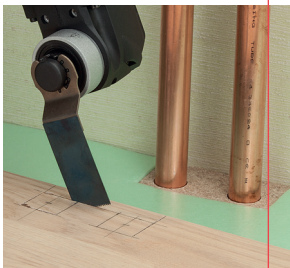

3990 000

Black & Decker
Bosch
Fein ...

wolcraft®

28
mm

Q14

3990 000

für • for • pour • per

AEG • Batavia • Black&Decker • Bosch PMF 180 E, PMF 190 E, PMF 10,8 Li, PMF 250 CES, GOP 10,8 V-Li, GOP 250 CE, PS50-2A, MX25EC-21 • CRAFTSMAN • Capaz • DEWALT DEXTER 5908.A Multi tool • DREMEL MM20, Mutli-Max TM 6300, Multi-Max TM 8300-q
 Einhell • Erbauer ERI616HTL-G • Fein FMM 250, FMM 250 Q, AFMM 14, FSN 400, MSX 636 II, MSX 315, MSX 636, MSXE 636 • Greenworks 3600207a • Hitachi Kraft Werkzeuge • Parkside • LUX TOOLS • Mac Allister MMT300 • Makita Mastercraft • Metabo • Milwaukee • Passat OS220 • Porter Cable • Renovator Rockwell • RYOBI • Scheppach • SKIL • Stanley • Titan • Westfalia
 WORX WX675, WX671, WX677