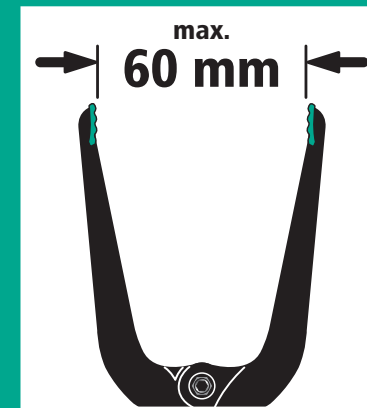

microtip

3431⁰⁰⁰

140003431 R37

3431⁰⁰⁰

wolcraft[®]

test it!

wolcraft GmbH
Wolffstraße 1
56746 Kempenich
Germany
www.wolcraft.com