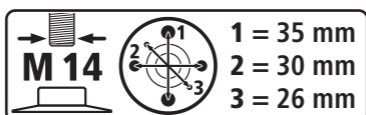

2459 000

wolcraft®

UNIVERSAL

Ø  
115,  
125,  
230  
mm

2453 000

2458 000

2456 000

2457 000