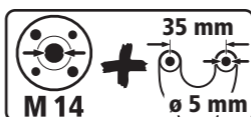

2459 000

wolcraft®

UNIVERSAL

Ø  
115,  
125,  
230  
mm

2453 000

2458 000

2456 000

2457 000