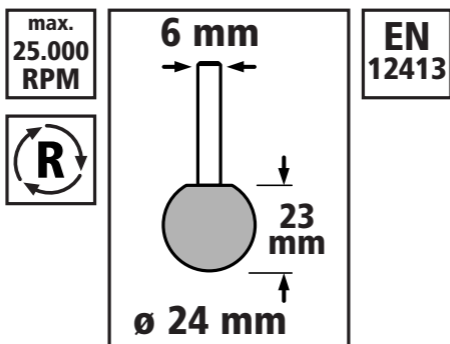

2170000

**wolcraft**<sup>®</sup>

**24 mm**

**Plastic**

014312170 Q46

2170000

wolcraft® GmbH  
Wolff-Str. 1  
D-56746 Kempenich  
Germany  
www.wolcraft.com