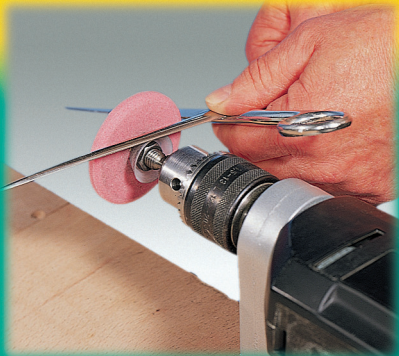

2140000

wolcraft[®]

Ø 60 mm

014312140 Q22

2140000

4800000
4802000

wolcraft® GmbH
Wolff-Str. 1
D-56746 Kempenich
Germany
www.wolcraft.com