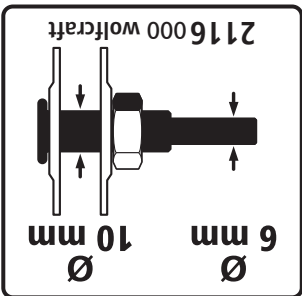

2130000

wolcraft®

Ø
75
mm

Wolcraft GmbH
Wolffstraße 1
56746 Kempenich
Germany
www.wolcraft.com

max.
4.000
RPM

2130000

014322130 - R36