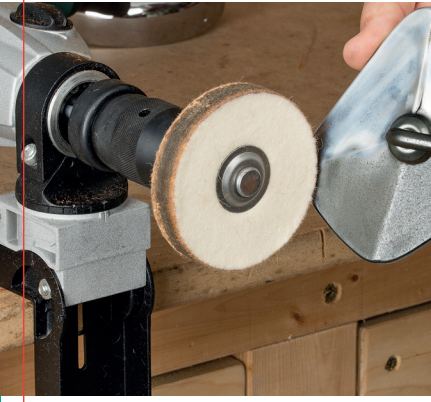

2130000

wolcraft®

Ø
75
mm

Wolcraft GmbH
Wolffstraße 1
56746 Kempenich
Germany
www.wolcraft.com

max.
4.000
RPM

2130000

014322130 - R36