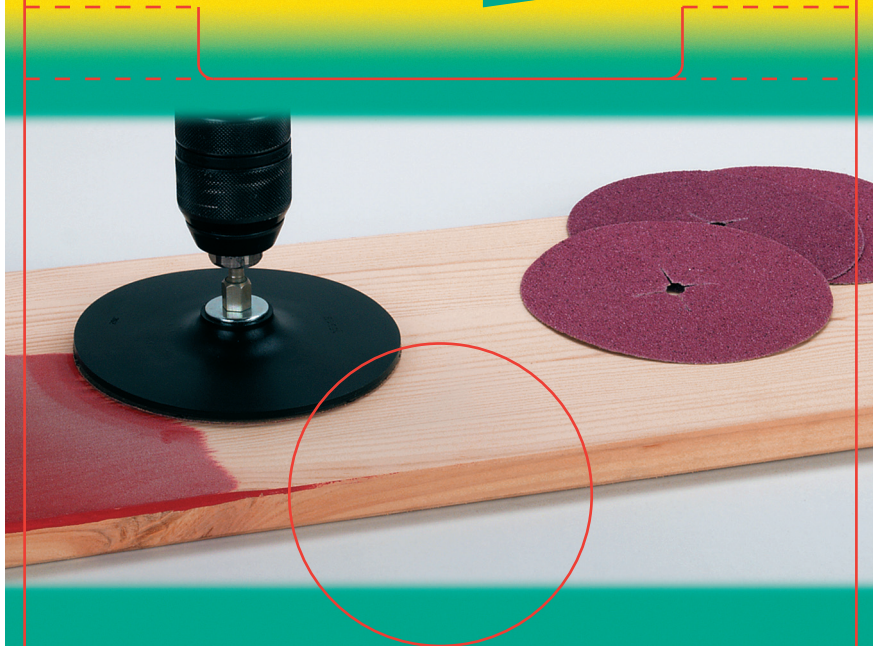

2020000

wolcraft®

⊕ **∅ 125 mm**

wolcraft® GmbH  
Wolff-Str. 1  
D-56746 Kempenich  
Germany  
www.wolcraft.com

2020000

014312020 Q24