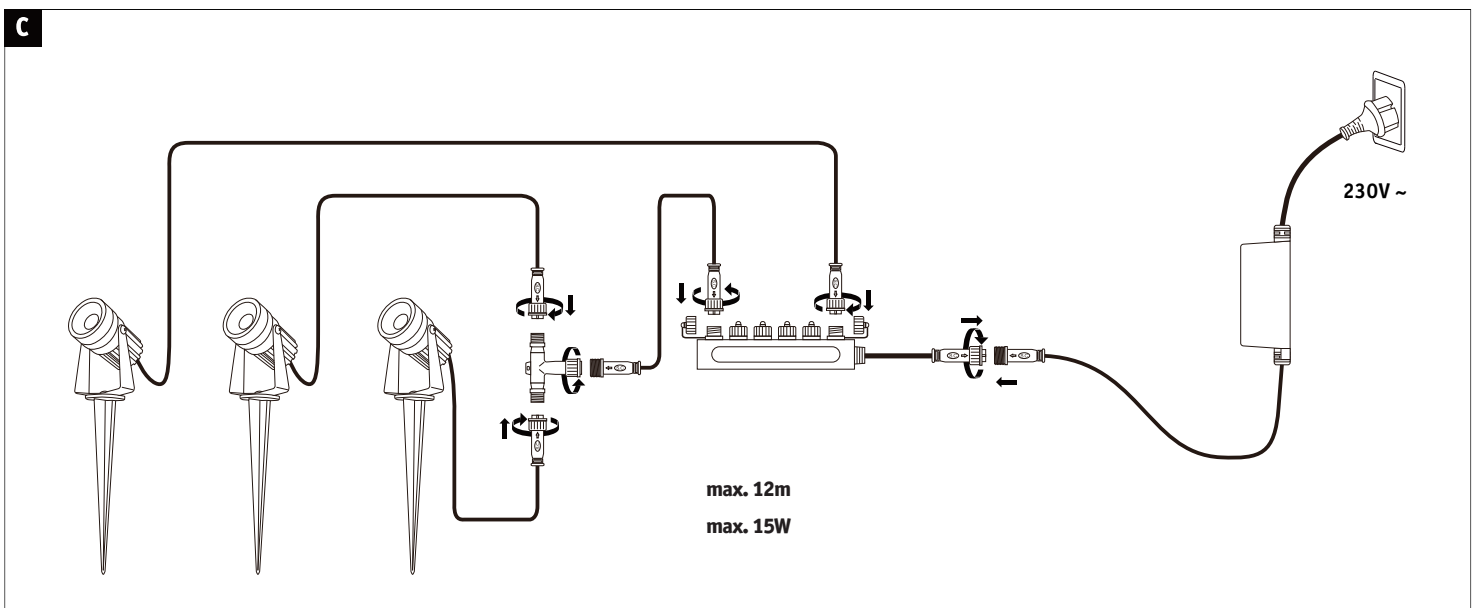

Art.-Nr.: 943.55 943.56 943.57 943.58 943.59  PSC 07/20  <b>CE</b>	 <b>943.55</b>  1m 1x	 <b>943.56</b>  2m 1x	 <b>943.57</b>  3m 1x
	 <b>943.58</b>  1x	 <b>943.59</b>  1x	 1x

not incl.

**Paulmann**  
Art.-Nr. 943.94  
943.95

**Driver**  
12V DC

not incl.

**Paulmann**  
Art.-Nr. 943.49