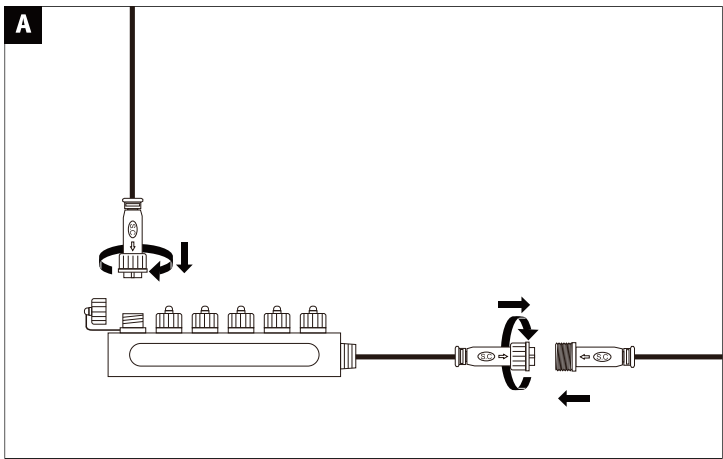

Art.-Nr.: 943.55 943.56 943.57 943.58 943.59  PSC 07/20  <b>CE</b>	 <b>943.55</b>  1m 1x	 <b>943.56</b>  2m 1x	 <b>943.57</b>  3m 1x
	 <b>943.58</b>  1x	 <b>943.59</b>  1x	 1x

not incl.

**Paulmann**  
Art.-Nr. 943.94  
943.95

**Driver**  
12V DC

not incl.

**Paulmann**  
Art.-Nr. 943.49