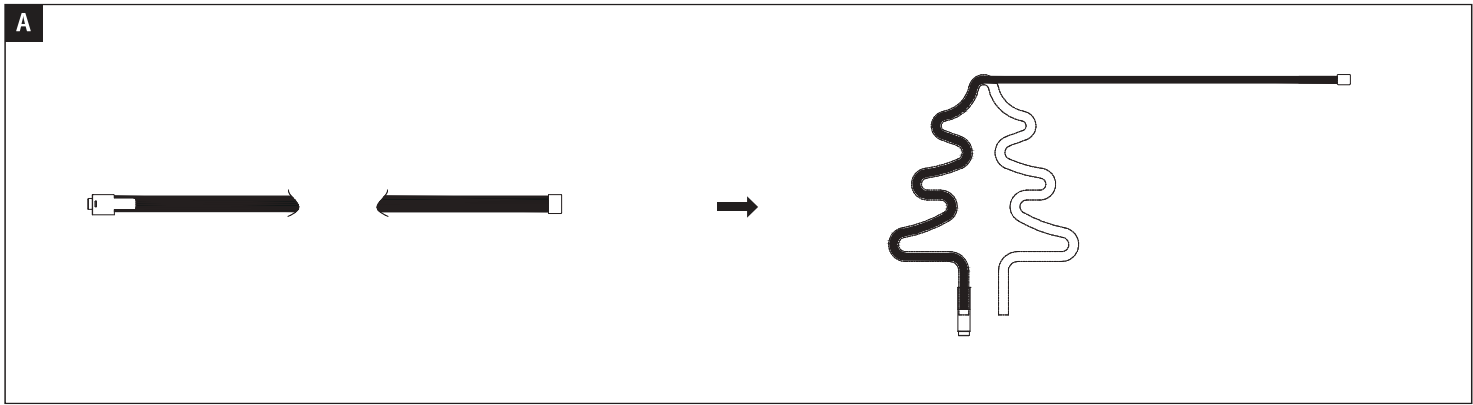

<p>Art.-Nr.: 705.61 705.62 705.63 705.64 705.58</p>		<p>705.61_62_63_64</p> <p>1x 1x</p>		<p>incl.</p>
<p>CE PY0 07/19</p>		<p>705.58</p> <p>1x 1x</p>		<p>incl.</p>

Attention:

<p>a) Do not twist the strip</p>	<p>b) Do not bend the strip in vertical lighting direction</p>	<p>c) Fold the strip with the diameter not less than 3cm</p>
----------------------------------	--	--