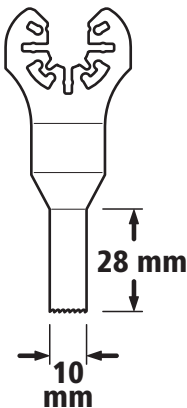

3988 000

Black & Decker
Bosch
Fein ...

wolcraft®

10
mm

Q14

3988 000

für • for • pour • per

AEG • Batavia • Black&Decker • Bosch PMF 180 E, PMF 190 E, PMF 10,8 Li, PMF 250 CES, GOP 10,8 V-Li, GOP 250 CE, PS50-2A, MX25EC-21 • CRAFTSMAN • Capaz • DEWALT DEXTER 5908.A Multi tool • DREMEL MM20, Mutli-Max TM 6300, Multi-Max TM 8300-q
 Einhell • Erbauer ERI616HTL-G • Fein FMM 250, FMM 250 Q, AFMM 14, FSN 400, MSX 636 II, MSX 315, MSX 636, MSXE 636 • Greenworks 3600207a • Hitachi Kraft Werkzeuge • Parkside • LUX TOOLS • Mac Allister MMT300 • Makita Mastercraft • Metabo • Milwaukee • Passat OS220 • Porter Cable • Renovator Rockwell • RYOBI • Scheppach • SKIL • Stanley • Titan • Westfalia
 WORX WX675, WX671, WX677