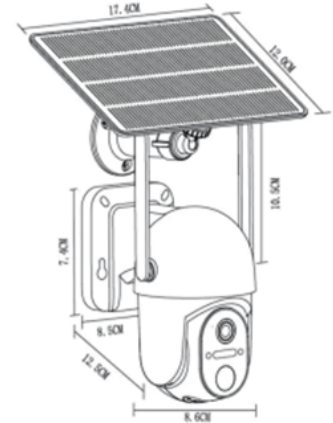

FICHE PRODUIT

Ref. produit

WIFI-SOLARDOME

Fournisseur

SUN AMEX

Ne nécessite un smartphone IOS ou ANDROID

Descriptif produit

Caméra extérieure solaire WIFI motorisée à panneau solaire déporté
Rotation 355°, HD 1080P, 2MP
Applicatoin TUYA, compatible Android et IOS
Microphone et haut parleur intégrés, son bi-directionnel
Détecteur de mouvement et envoi d'alerte sur smartphone
Reconnaissance humaine
Conception infrarouge pour vision nocturne
Enregistrement possible sur carte micro SD (non fournie, 128GO max)
Enregistrement Cloud TUYA avec abonnement payant
Bras de fixation déporté pour panneau solaire inclus
Installation simple et sécurisée en 2 minutes par QR CODE
Recharge possible par câble micro USB
Grade IP66 / Garantie 2 ans

Plus produit

Zéro raccordement électrique
Caméra motorisée 355°
Installation simple et sécurisée en 2 minutes par QR CODE
Détecteur de mouvement
Envoi de notifications instantanées sur votre smartphone
Conception infrarouge pour vision nocturne