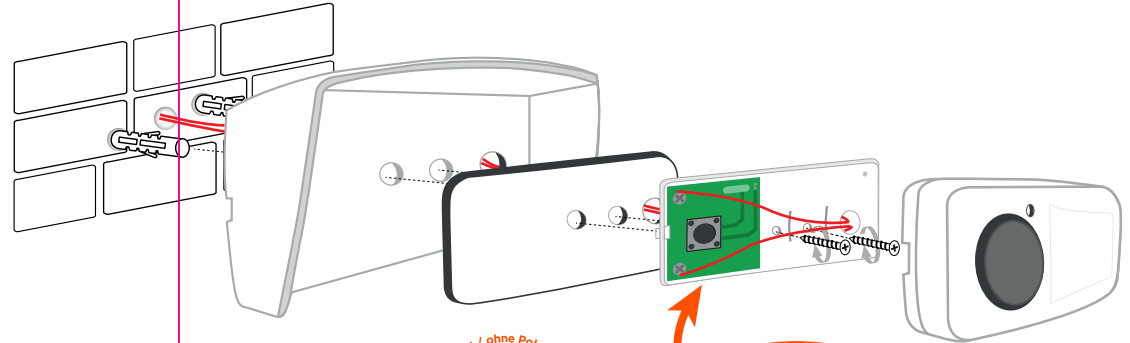

Installation / Installing / Installazione / Instalación / Installatie

1

2

3

"clac"

Sans polarité
polarity free / senza polarità / sin polaridad / ohne Polarität / zonder polariteit

Vers carillon 12/24V
Towards chime 12/24 V
Verso campanello 12/24 V
Hacia timbre 12/24 V
Zur Gong 12/24 V
Naar Gong 12/24 V

scs sentinel

Route de St Symphorien
85130 Les Landes Génusson
www.scs-sentinel.com

Dimensions : L 136 x H 140 mm
Software : **illustrator**

Colours

Collection :

Access

Ref. **CAC0047**
V.0217