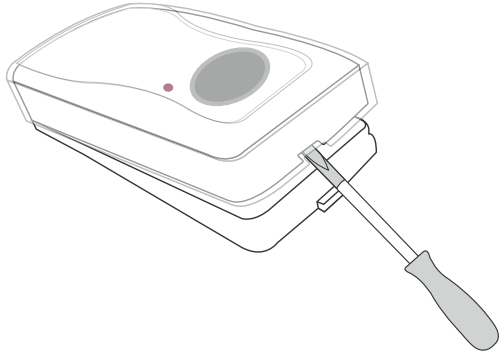

 Push button
with rainshield

Material : ABS
Name display
Lighted indicator
Outdoor use
Operating temperature :
-20°C/+50°C

 Elektro Klingeltaster
mit Regenschutzvisier

Material : ABS
Namensschild
Leuchtanzeige
Außenverwendung
Betriebstemperatur :
-20°C/+50°C

1

2

3

"clac"

Sans polarité
 polarity free / senza polarità / sin polaridad / ohne Polarität / zonder polariteit

Vers carillon 12/24V
 Towards chime 12/24 V
 Verso campanello 12/24 V
 Hacia timbre 12/24 V
 Zur Gong 12/24 V
 Naar Gong 12/24 V