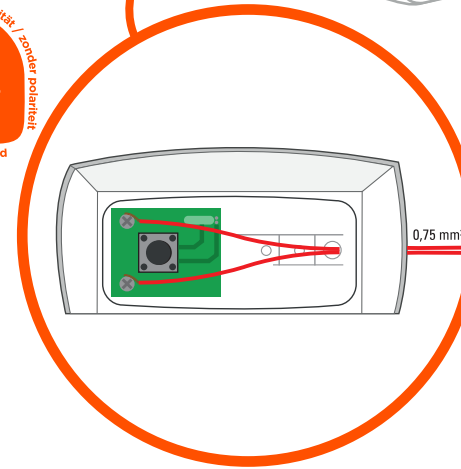

1

2

3

"clac"

Sans polarité
 polarity free / senza polarità / sin polaridad / ohne Polarität / zonder polariteit

Vers carillon 12/24V
 Towards chime 12/24 V
 Verso campanello 12/24 V
 Hacia timbre 12/24 V
 Zur Gong 12/24 V
 Naar Gong 12/24 V

scs sentinel

Route de St Symphorien
 85130 Les Landes Génusson
www.scs-sentinel.com

Dimensions : L 136 x H 140 mm
 Software : **illustrator**

Colours

Collection :

Access

Ref. **CAC0047**
 V.0217