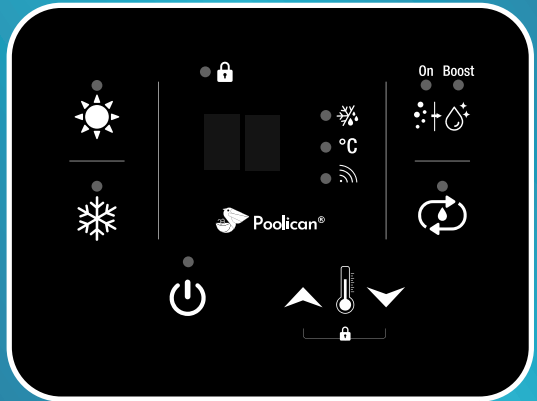

ELECTROLYSEUR AU SEL

CIRCULATION

FILTRATION

**Vous souhaitez adopter une routine plus citoyenne ?
Poolix vous accompagne dans votre démarche.**

Grâce à l'électrolyseur, le traitement de votre piscine est plus naturel, fini tous les inconvénients des produits chimiques. La pompe à chaleur est dotée de la fonctionnalité Full Inverter pour un fonctionnement continu sans pic de consommation, ce qui réduit considérablement votre consommation d'énergie.