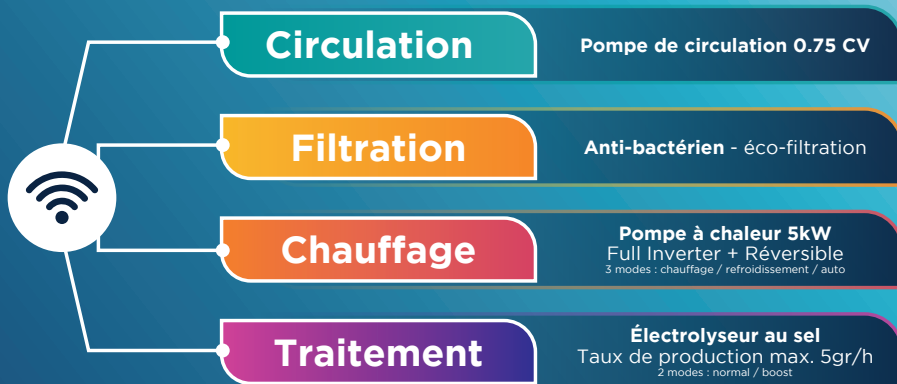

## 4 solutions en 1

— POUR PISCINES JUSQU'À 25m<sup>3</sup> —

Circulation

Filtration

Chauffage

Traitement

[www.poolex.fr](http://www.poolex.fr)

# 4 solutions en 1

— POUR PISCINES JUSQU'À 25m<sup>3</sup> —

✓ FACILE À MONTER

✓ CONNEXION WIFI

✓ COMPACTE & EFFICACE

✓ UTILISATION CENTRALISÉE

## CONNEXION WIFI ET CONTRÔLE VIA APPLICATION SMARTPHONE

-  Choisissez votre température idéale
-  Ajustez la circulation et filtration
-  Pilotez votre électrolyseur au sel
-  Programmez vos utilisations

## ÉLECTROLYSEUR AU SEL

Salinité	3,5 g/l
Taux de production max.	5 g/l
Nettoyage de cellule	Inversion de polarité
Modes de fonctionnement	2 modes : normal / boost