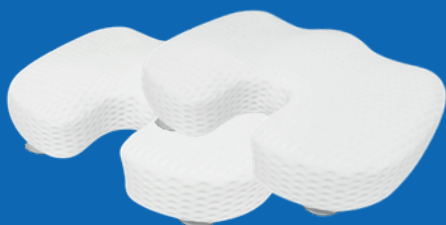

## PARASOL DÉPORTÉ

Classique et élégant, le parasol Netspa vous met à l'abri des rayons du soleil le jour, et vous propose une ambiance lumineuse la nuit grâce à ses astucieuses LED intégrées à la structure, et alimentées par un panneau solaire. Diamètre 250 cm, pied inclus.

## COUVERCLE GONFLABLE

5 places (carré) - SP-N1405869

4 places (rond) - SP-N1405203

5/6 places (octogonal) - SP-N1407528

6 places (rond) - SP-N1405210

### COUSSINS ERGO NETSPA

Lot de 2 coussins d'assise ergonomiques pour tous types de spas et bassins  
Dim. 39 x 33 x 22 cm

SP-NCUSH793