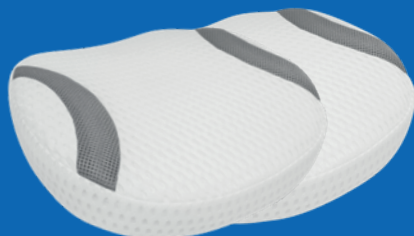

## PARASOL DÉPORTÉ

Classique et élégant, le parasol Netspa vous met à l'abri des rayons du soleil le jour, et vous propose une ambiance lumineuse la nuit grâce à ses astucieuses LED intégrées à la structure, et alimentées par un panneau solaire. Diamètre 250 cm, pied inclus.

### COUSSINS ERGO NETSPA

Lot de 2 coussins d'assise ergonomiques pour tous types de spas et bassins  
Dim. 39 x 33 x 22 cm

SP-NCUSH793

### COUSSINS COMFY NETSPA

Lot de 2 coussins d'assise confortables pour tous types de spas et bassins  
Dim. 39 x 33 x 22 cm

SP-NCUSH786