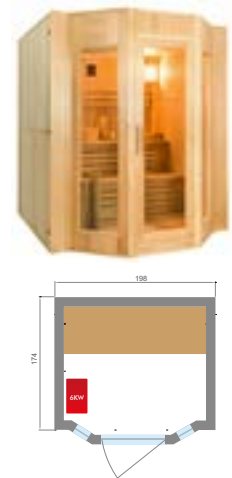

### CARACTÉRISTIQUES

Capacité	2 PLACES	3 PLACES	3/4 PLACES	4 PLACES
Modèle	Zen 2	Zen 3	Zen 3C	Zen 4
Dimensions au sol	120 x 110 cm	153 x 110 cm	150 x 150 cm	198 x 174 cm
Dimensions hors tout	120 x 110 x 190 cm	153 x 110 x 190 cm	150 x 150 x 200 cm	198 x 174 x 200 cm
Structure	Bois Épicéa 100 % Canadien			
Équipement	Luminaire d'ambiance, luminaire sous banquette, banquette d'assise, appuie-tête sur paroi Poêle électrique Harvia			
Accessoires	Kit sauna : louche et seau en bois, thermomètre, hygromètre et sablier traditionnel <b>En option</b> : Dossier et repose-tête en épicéa			
Porte	Verre sécurisé de 8 mm d'épaisseur			Encadrement bois vitre 4 mm
Alimentation	Mono 230V 1N ou Tri 430V 3N			
Poids	120 kg	186 kg	150 kg	232 kg
Garantie	Électronique 2 ans / Boiserie 7 ans			
Référence	SN-ZEN2PK	SN-ZEN3PK	SN-ZEN3CPK	SN-ZEN4PK