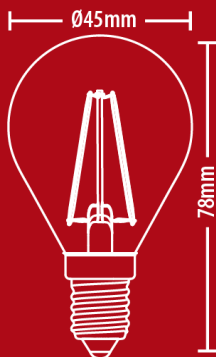

## RFDV400PA

Ampoule Filament LED P45 Globe vintage, culot E14, 350 Lumens, equivalence 32 W, 1800 Kelvin; Blanc chaud

Angle large

Ampoule déco

Ambiance rétro

350 lm | 32 W

1800K - BLANC CHAUD

Culot E14

>240°

Angle

3.8 W

Conso

15000 h

Durée de vie

230V  
AC

Tension