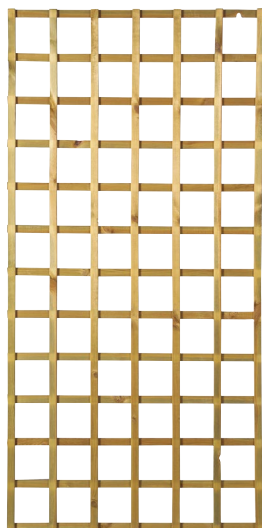

RÉF : 92
TREILLIS YOTA
885x1800 mm

Trellis en bois YOTA de Forest-Style, marque française, parfait pour installer un treillis moderne au jardin ou sur le balcon. Embellissez votre extérieur avec ce treillis en bois, aux teintes naturelles et chaleureuses, et faites-y grimper les plantes de votre choix. Avec ses larges mailles, le treillis YOTA est adapté aux larges plantes grimpantes. Il laissera passer l'air et la lumière. Les mailles carrées offrent un style moderne au treillis. Apportez une touche de verdure au balcon, limitez le soleil, décorez un mur ou une palissade... A poser à la verticale, comme à l'horizontale, le treillis Forest-Style est également découpable dans les deux sens, pour s'ajuster à vos dimensions. Treillis bois traité autoclave classe 3. Treillis balcon ou treillis jardin compatible pose murale ou pose sur poteaux Forest-Style (avec équerres et chapeaux de protection). Treillis en bois YOTA disponibles également en 180 x 45 cm et 180 x 60 cm. Harmonisez votre jardin ! Pensez à protéger les zones de découpe de vos éléments traités autoclave, en ajoutant du produit de coupe sur les extrémités. Fabriqué en pin sylvestre, le treillis en bois Forest-Style est certifié FSC®/PEFC pour son bois issu de forêts européennes gérées de façon responsable. Bois traité autoclave classe 3 (couleur : autoclave vert), traitement garanti 3 ans contre les champignons (dont pourrissement) et les organismes xylophages.

Hauteur : 180 cm.
Largeur : 88,5 cm.
Épaisseur : 1,6 cm.

DESIGN MAILLES CARRÉES, MODERNE ET INTEMPOREL. MAILLES LARGES PERMETTANT LE PASSAGE DE LARGES VÉGÉTAUX.

DÉCOUPABLE VERTICALEMENT ET HORIZONTALEMENT, SELON VOS ENVIES.

INSTALLATION MURALE OU POSE AVEC POTEAUX. PEUT-ÊTRE INSTALLÉ VERTICALEMENT OU HORIZONTALEMENT.

SE DÉCLINE EN 3 TAILLES POUR S'ADAPTER À VOS BESOINS.

SAV

Visuels non contractuels

↑ 197 cm
← 95 cm
↙ 48 cm

148 kg