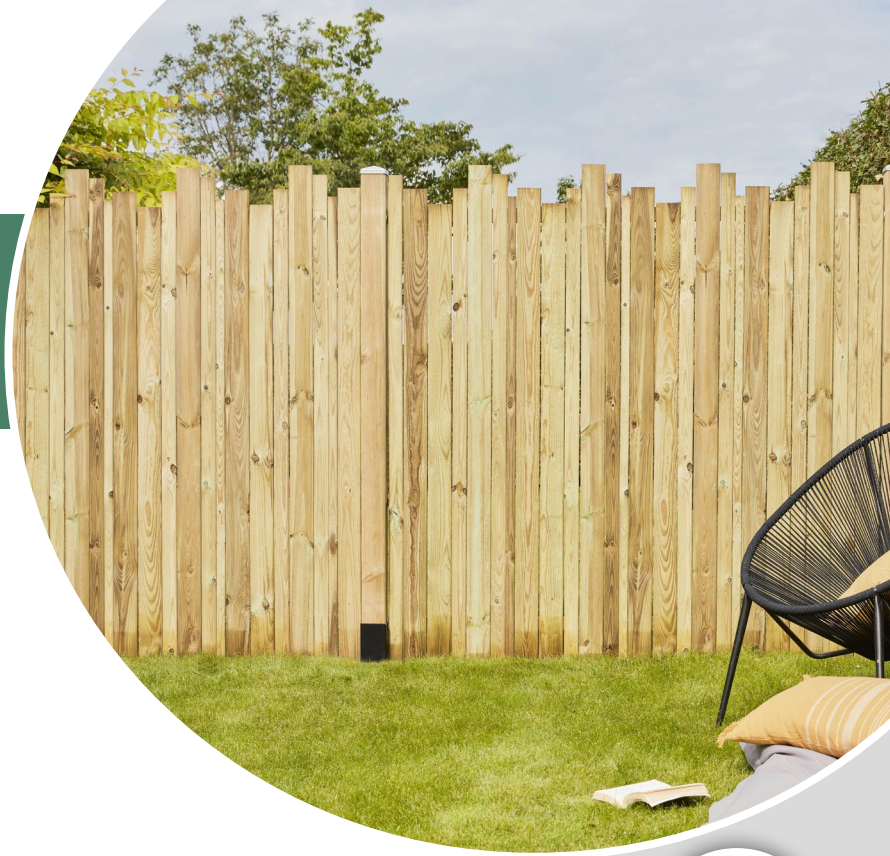

RÉF : 4575  
**ECRAN CLEVELAND**  
Ep30 - 1800x1850 mm

Panneau de jardin 100 % occultant en bois, CLEVELAND, de la marque française Forest-Style, pour personnaliser, sécuriser ou délimiter différents espaces de votre extérieur. Panneau découpable verticalement, pour s'adapter à la largeur de votre espace, et d'une épaisseur supérieure pour une meilleure résistance. Son design graphique vous permet de personnaliser votre jardin avec un style contemporain ; possibilité de compléter votre projet avec les autres produits de jardin de la gamme CLEVELAND (clôtures, et portillons) Pose conseillée avec poteaux bois de 9 x 9 cm, supports à planter, à sceller ou à visser (selon surface), chapeaux pour poteaux et fixation avec équerres. Conçu en pin sylvestre, le bois est issu de forêts gérées de façon responsable. Il est donc certifié FSC®/PEFC. Déconseillé en zone venteuse.

Largeur : 180 cm.  
Hauteur : 182 cm.  
Épaisseur (cadre) : 3 cm.  
Nombre de renforts : 3

**1** STYLE GRAPHIQUE GRÂCE À SA CONCEPTION DESTRUCTURÉE ET MODERNE.

**2** DÉCOUPABLE, POUR L'ADAPTER À LA LARGEUR DE VOTRE PROJET.

**3** STRUCTURE ÉPAISSE ET RÉSISTANTE.

**4** GAMME CLEVELAND COMPLÈTE POUR UN JARDIN HARMONIEUX : PANNEAU, CLÔTURES BASSES ET PORTILLONS.

SAV

↑ 195 cm  
← 185 cm  
↙ 80 cm

448,6 kg

3598740045759

YouTube

\*\* Contre les champignons (Basidiomycètes) / Against fungi (Basidiomycètes)