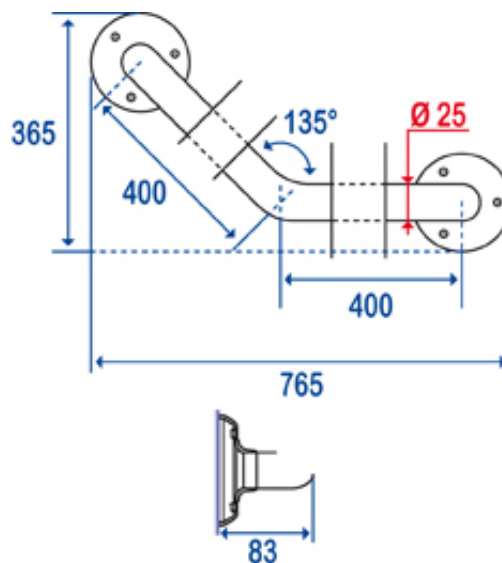

**Barre d'appui coudée,  
135°**

Référence : 349801

**Matériau :**

Laiton

**Finition :**

Chromé

**Autres caractéristiques :**

Les efforts supportés par la fixation murale nécessitent une parfaite sélection de la visserie et des chevilles en fonction de la nature du support mural. Hauteur conseillée de la partie horizontale, 80 cm du sol. Avant de percer la cloison, présenter physiquement le produit contre le mur puis marquer les emplacements de perçage. **IMPORTANT :** Pour garantir la pérennité de ce produit et la sécurité de l'utilisateur, nous recommandons, pour le nettoyage, l'usage des solutions de savon doux. **ATTENTION :** NE PAS UTILISER de produits de nettoyage à base de cétones, hydrocarbures, acides, bases, esters et éthers. Après utilisation d'un produit de nettoyage, effectuer un rinçage à l'eau claire.

Dimensions en mm.

Le 6e chiffre de la référence détermine l'emballage : 1 = normal et 0 = Vrac.

Toutes les dimensions et les spécifications ne sont données qu'à titre indicatif et peuvent être modifiées sans préavis dans l'intérêt de l'amélioration de nos produits.