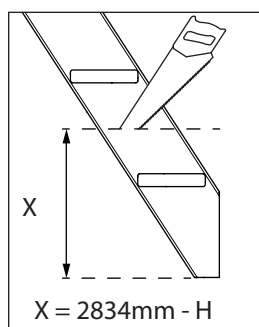

# Echelle de meunier

Réf MMADRID60

**BURGER.fr**

1	20923		27x142x3328mm	x1
2	20924		27x142x3328mm	x1
3	20925		27x142x572mm	x12
4	20928		27x65x1000mm	x3
5	20929		27x65x3340mm	x1
A	72034		Ø 5x70mm	x24
B	72021		Ø4. 5x45mm	x9