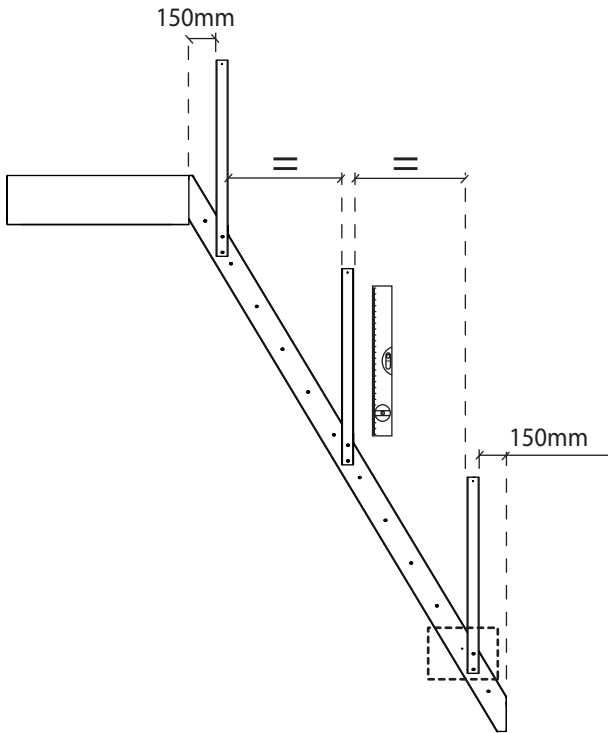

# Echelle de meunier

Réf MMADRID60

**BURGER.fr**

1	20923		27x142x3328mm	x1
2	20924		27x142x3328mm	x1
3	20925		27x142x572mm	x12
4	20928		27x65x1000mm	x3
5	20929		27x65x3340mm	x1
A	72034		Ø 5x70mm	x24
B	72021		Ø4. 5x45mm	x9

Bevestig de trap met de verankeringsaccessoires afgestemd op de vloerplaat

Fix the stair to the slab with anchoring accessories

4 3x

5

6