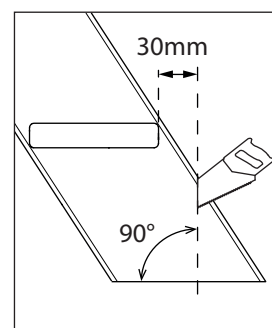

# Echelle de meunier

Réf MMADRID60

**BURGER.fr**

1	20923		27x142x3328mm	x1
2	20924		27x142x3328mm	x1
3	20925		27x142x572mm	x12
4	20928		27x65x1000mm	x3
5	20929		27x65x3340mm	x1
A	72034		Ø 5x70mm	x24
B	72021		Ø4. 5x45mm	x9