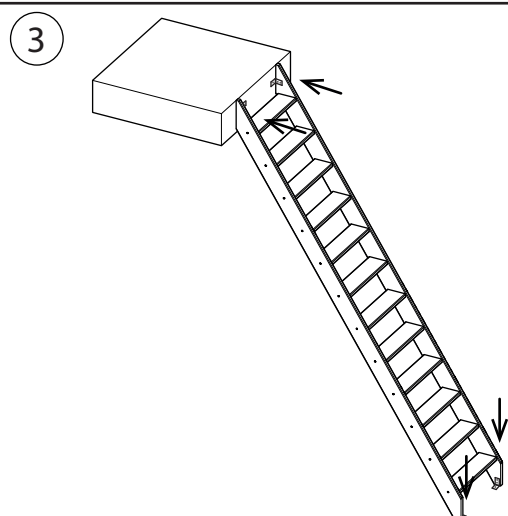

# Echelle de meunier

Réf MMADRID60

**BURGER.fr**

1	20923		27x142x3328mm	x1
2	20924		27x142x3328mm	x1
3	20925		27x142x572mm	x12
4	20928		27x65x1000mm	x3
5	20929		27x65x3340mm	x1
A	72034		Ø 5x70mm	x24
B	72021		Ø4. 5x45mm	x9