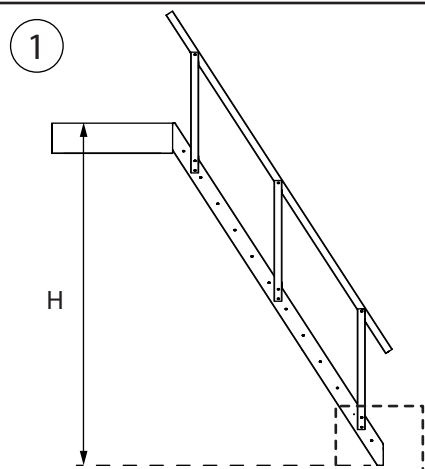

# Echelle de meunier

Réf MMADRID60

**BURGER.fr**

1	20923		27x142x3328mm	x1
2	20924		27x142x3328mm	x1
3	20925		27x142x572mm	x12
4	20928		27x65x1000mm	x3
5	20929		27x65x3340mm	x1
A	72034		Ø 5x70mm	x24
B	72021		Ø4. 5x45mm	x9