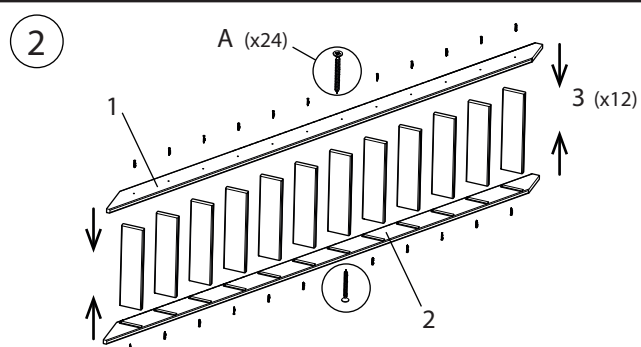

# Echelle de meunier

Réf MMADRID60

**BURGER.fr**

1	20923		27x142x3328mm	x1
2	20924		27x142x3328mm	x1
3	20925		27x142x572mm	x12
4	20928		27x65x1000mm	x3
5	20929		27x65x3340mm	x1
A	72034		Ø 5x70mm	x24
B	72021		Ø4. 5x45mm	x9