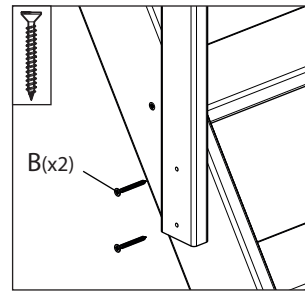

# Echelle de meunier

Réf MMADRID60

**BURGER.fr**

1	20923		27x142x3328mm	x1
2	20924		27x142x3328mm	x1
3	20925		27x142x572mm	x12
4	20928		27x65x1000mm	x3
5	20929		27x65x3340mm	x1
A	72034		Ø 5x70mm	x24
B	72021		Ø4. 5x45mm	x9

Bevestig de trap met de verankeringsaccessoires afgestemd op de vloerplaat

Fix the stair to the slab with anchoring accessories

4 3x

5

6