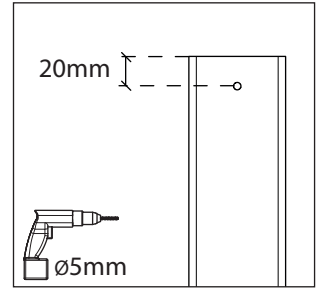

# Echelle de meunier

Réf MMADRID60

**BURGER.fr**

1	20923		27x142x3328mm	x1
2	20924		27x142x3328mm	x1
3	20925		27x142x572mm	x12
4	20928		27x65x1000mm	x3
5	20929		27x65x3340mm	x1
A	72034		Ø 5x70mm	x24
B	72021		Ø4. 5x45mm	x9

Bevestig de trap met de verankeringsaccessoires afgestemd op de vloerplaat

Fix the stair to the slab with anchoring accessories

4 3x

5

6