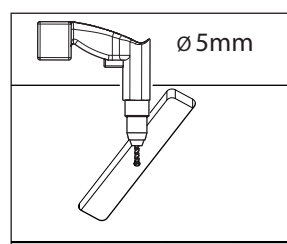

# Echelle de meunier

Réf MMADRID60

**BURGER.fr**

1	20923		27x142x3328mm	x1
2	20924		27x142x3328mm	x1
3	20925		27x142x572mm	x12
4	20928		27x65x1000mm	x3
5	20929		27x65x3340mm	x1
A	72034		Ø 5x70mm	x24
B	72021		Ø4. 5x45mm	x9