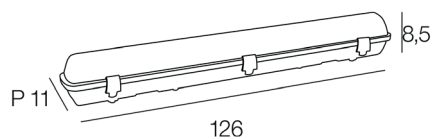

# WORKER 2L

REG.LED.T8.18W.WORKER.2L.L126

CODE COREP : 654997

EAN 13 :

3 188000 766212

Rue Radio-Londres  
CS50001 - 33323 BÈGLES CEDEX (FRANCE)  
France : contactpro@corep.com  
Export : export@corep.com  
www.corep.com

Coloris : gris

2XT8 - 18W

Lumens : 1832 Lumens

Color : grey

IRC : 86

Kelvins : 4000K

Description : Réglette 2L étanche en plastique peint et diffuseur transparent. Tubes LED fournis.

2-lights waterproof painted plastic and transparent diffuser ruler. LED tubes included.

POIDS NET/NET WEIGHT : 1460 gr

COLIS 1 BLISTER

L12xP9xH16,50 cm

POIDS BRUT/GROSS WEIGHT : 1612 gr

Ampoule remplaçable par l'utilisateur  
User replaceable bulb