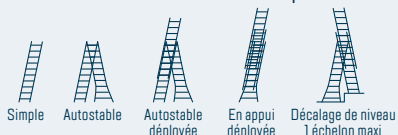

LES + SÉCURITÉ

ULTRA RÉSISTANTE

Fixation des échelons par sertissage indémontable et indéformable. Montants rectangulaires de 24 mm de largeur.

STABLE

Base évasée. Sabots crantés antidérapants.

SÉCURISANTE

Échelons carrés striés antidérapants de 30 x 30 mm.

FACILE D'ACCÈS

Espacement de 28 cm entre les échelons.

ÉCHELLE TRANSFORMABLE 3 PLANS

ULTRA PRO

L'échelle ultra performante !

EXTÉRIEUR

Tailler, élaguer...

HAUTEUR D'ACCÈS de 3,24 m à 8,83 m

POLYVALENTE

Modèles de moins de 3 mètres : 5 positions

Modèles de plus de 3 mètres : 5 positions

UTILISATEURS

Hauteur d'accès maxi position autostable ou en appui (m)	Hauteur d'accès maxi position autostable déployée (m)	Hauteur d'accès maxi position appui déployée (m)	Nombre d'échelons	Largeur base évasée (cm)	Poids (kg)
3,24	4,27	6,03	3 x 8	92	14,6
3,52	5,11	6,87	3 x 9	100	19,2
3,80	5,95	7,71	3 x 10	109	21,4
4,36	6,51	8,83	3 x 12	118	25,2