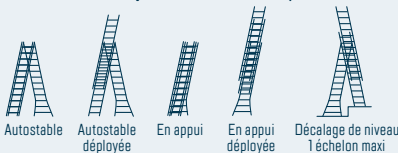

LES + SÉCURITÉ

ULTRA RÉSISTANTE

Fixation des échelons par sertissage indémontable et indéformable. Montants rectangulaires de 24 mm de largeur.

STABLE

Base évasée. Sabots crantés antidérapants.

SÉCURISANTE

Échelons carrés striés antidérapants de 30 x 30 mm.

FACILE D'ACCÈS

Espacement de 28 cm entre les échelons.

ÉCHELLE TRANSFORMABLE 3 PLANS

ULTRA PRO

L'échelle ultra performante !

EXTÉRIEUR

Tailler, élaguer...

HAUTEUR D'ACCÈS de 3,24 m à 8,83 m

POLYVALENTE

Modèles de moins de 3 mètres : 5 positions

Modèles de plus de 3 mètres : 5 positions

UTILISATEURS

Hauteur d'accès maxi position autostable ou en appui (m)	Hauteur d'accès maxi position autostable déployée (m)	Hauteur d'accès maxi position appui déployée (m)	Nombre d'échelons	Largeur base évasée (cm)	Poids (kg)
3,24	4,27	6,03	3 x 8	92	14,6
3,52	5,11	6,87	3 x 9	100	19,2
3,80	5,95	7,71	3 x 10	109	21,4
4,36	6,51	8,83	3 x 12	118	25,2