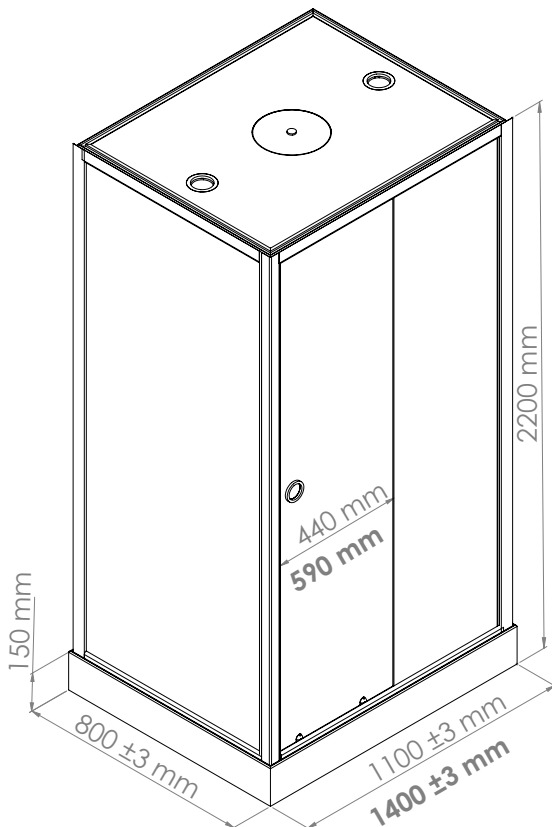

MONTAGE SANS SILICONE

- **Receveur** monobloc en ABS & acryl blanc mat renforcé de fibres de verre sur **châssis métallique**. **Bonde Ø90mm**. **Pieds réglables ±1cm** pour la mise à niveau.
- 1 panneau fonctionnel en verre trempé extra blanc 4mm. Bande centrale peint noir.
 - 1 mitigeur mécanique associé à un **inverseur de fonctions**. Finition noire mate.
 - 1 **pomme de douche extraplate 3 fonctions** sur patère avec **flexible double agrafage 1,5M**.
- 1 grand fond en **verre trempé extra blanc 4mm**.
- **Accès de face** se composant de 1 paroi fixe et 1 porte coulissante, en verre trempé transparent 6mm. **Traitement anticalcaire 1 face**. Profilés en aluminium peint noir mat.
 - **Poignée cuvette** en aluminium noir mat.
 - **Roulettes noires déclipables**.
- **Toit** en verre trempé extra blanc de 5mm d'épaisseur avec **douche de tête Ø25cm** et **2 aérateurs intégrés**.

Flexibles de raccordement non fournis.
Prévoir l'achat de 2 flexibles 15x21F/F.

Livrée en kit.

DIMENSIONS	CODE ARTICLE	EAN 13
110 x 80CM	SACHCABGONEA118	3663338088293
140 x 80CM	SACHCABGONEA148	3663338088309