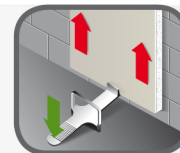

3431542120029

GRIGNOTEUSE A PROFILS MÉTALLIQUES  
RAIL NIBBLER - UN PERFIL METÁLICO NIBBLER - RILHADOR DE PERFIS METALICOS

3431542120043

ETRIER LEVE-PLAQUE - PLASTERBOARD RISE DEVICE  
YESO DISPOSITIVO AUMENTO - DISPOSITIVO DE ASCENSÃO GESSO

300 mm

3431542120074

POIGNÉE TRANSPORT DE PLAQUE- PLASTERBOARD TRANSPORTATION HANDLE  
LLEVAR PLACA MANGO - REALIZAÇÃO PLACA PUNHO

Maxi 30 kg

3431542120098

ETAI DE PLAQUISTE - PLASTERBOARD STAY  
YESO PERMANECER - GESSO FICAR