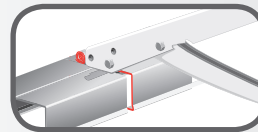

MINI PLANER FOR PLASTER - MINI CEPILLO YESO - MINI GESSO PLAINA
MINI RABOT À PLATRE

135x35 mm

3431542120067

PINZA PARA CARRIL DE PLADUR - PINÇA PARA CARRIL DE PLACAS PLADUR
PINCE POUR RAIL A PLACOPLÂTRE - RAIL PLIER

3431542120029

GRIGNOTEUSE A PROFILÉS MÉTALLIQUES
RAIL NIBBLER - UN PERFIL METÁLICO NIBBLER - RILHADOR DE PERFIS METALICOS

3431542120043

ETRIER LEVE-PLAQUE - PLASTERBOARD RISE DEVICE
YESO DISPOSITIVO AUMENTO - DISPOSITIVO DE ASCENSÃO GESSO