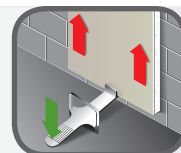

3431542120029

GRIGNOTEUSE A PROFILÉS MÉTALLIQUES
RAIL NIBBLER - UN PERFIL METÁLICO NIBBLER - RILHADOR DE PERFIS METALICOS

3431542120043

ETRIER LEVE-PLAQUE - PLASTERBOARD RISE DEVICE
YESO DISPOSITIVO AUMENTO - DISPOSITIVO DE ASCENSÃO GESSO

300 mm

3431542120074

POIGNÉE TRANSPORT DE PLAQUE - PLASTERBOARD TRANSPORTATION HANDLE
LLEVAR PLACA MANGO - REALIZAÇÃO PLACA PUNHO

Maxi 30 kg

3431542120098

ETAI DE PLAQUISTE - PLASTERBOARD STAY
YESO PERMANECER - GESSO FICAR