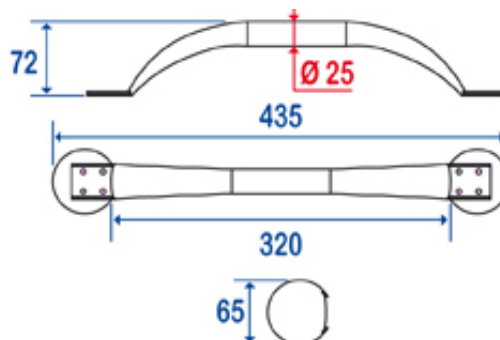

## Barre d'appui droite monopoutre, 430 mm

Référence : 149830

### Matériau :

Tube acier diamètre 25 mm, fixations invisibles, 430 mm

Dimensions en mm.

Le 6e chiffre de la référence détermine l'emballage : 1 = normal et 0 = Vrac.

Toutes les dimensions et les spécifications ne sont données qu'à titre indicatif et peuvent être modifiées sans préavis dans l'intérêt de l'amélioration de nos produits.