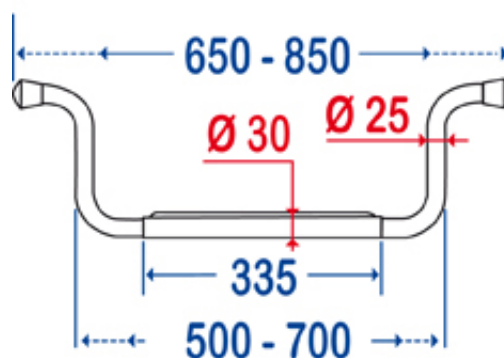

### Matériau :

Tube aluminium, lattes polypropylène

Dimensions en mm.

Le 6e chiffre de la référence détermine l'emballage :  
1 = normal et 0 = Vrac.

Toutes les dimensions et les spécifications ne sont données qu'à titre indicatif et peuvent être modifiées sans préavis dans l'intérêt de l'amélioration de nos produits.