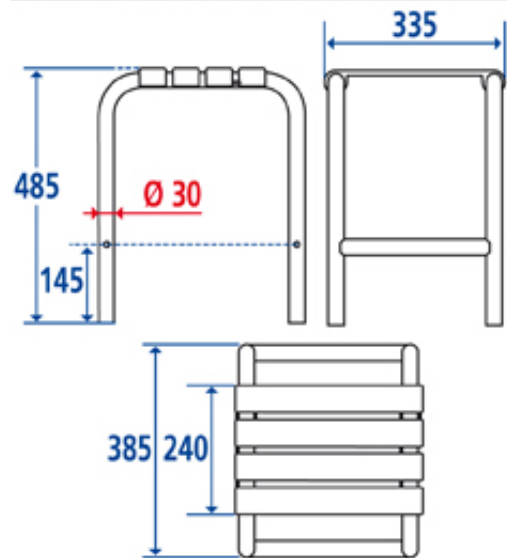

*Tabouret de douche,*  
Tube alu. blanc Ø 30 mm

Référence : 134000

**Contenance / capacité :**  
Pour personnes 140 Kgs

**Matériau :**  
Tube aluminium, lattes polypropylène

**Finition :**  
Epoxy Blanc

**Autres caractéristiques :**  
Assise confortable : 335 x 240 mm, 4 lattes en polypropylène blanc. Permet de prendre une douche en position assise en tout confort et en toute sécurité. 4 patins plastique anti-dérapant. **IMPORTANT :** Pour garantir la pérennité de ce produit et la sécurité de l'utilisateur, nous recommandons, pour le nettoyage, l'usage des solutions de savon doux. **ATTENTION: NE PAS UTILISER** de produits de nettoyage à base de cétones, hydrocarbures, acides, bases, esters et éthers. Après utilisation d'un produit de nettoyage, effectuer un rinçage à l'eau claire.

Dimensions en mm.  
Le 6e chiffre de la référence détermine l'emballage : 1 = normal et 0 = Vrac.  
Toutes les dimensions et les spécifications ne sont données qu'à titre indicatif et peuvent être modifiées sans préavis dans l'intérêt de l'amélioration de nos produits.  
« ©GODONNIER-Document non-contractuel»