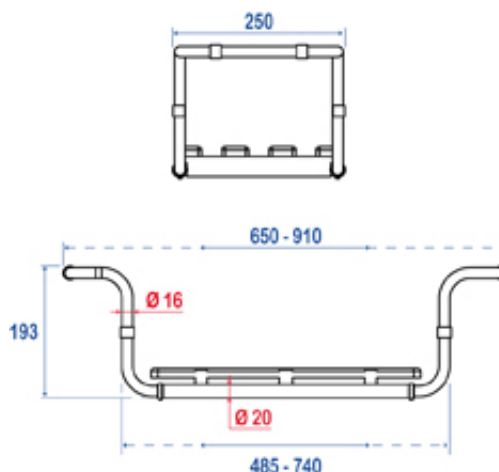

Siège de baignoire, transformable en Tabouret

Référence : 133000

Contenance / capacité :

Pour personnes 90 Kgs

Matériau :

Tube inox diamètre 16 et 20 mm, assise amovible en plastique blanc

Finition :

Chromé

Dimensions en mm.

Le 6e chiffre de la référence détermine l'emballage :
1 = normal et 0 = Vrac.

Toutes les dimensions et les spécifications ne sont données qu'à titre indicatif et peuvent être modifiées sans préavis dans l'intérêt de l'amélioration de nos produits.