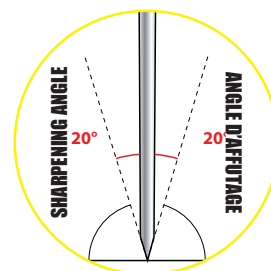

AIGUISEUR UNIVERSEL UNIVERSAL SHARPENER

20 W

Aiguisage de vos couteaux
Angle d'aiguisage parfaitement respecté par un guidage précis de la lame
Create a perfect razor sharp, precision blade guide, and perfect sharpening angle

Aiguisage de vos couteaux avec 2 niveaux de finition pour un resultat professionnel
2 Stages sharpening system for professional results at home

RESULTAT PROFESSIONNEL
PROFESSIONAL RESULT

AIGUISEUR UNIVERSEL UNIVERSAL SHARPENER		AG 50
Gencode		3431541101623
230 V - 50 Hz	Puissance Motor Power	20 W
	Vitesse de rotation Rotation speed	250 min ⁻¹
	Dimensions de l'outil tool size	ø 50 X 16 MM