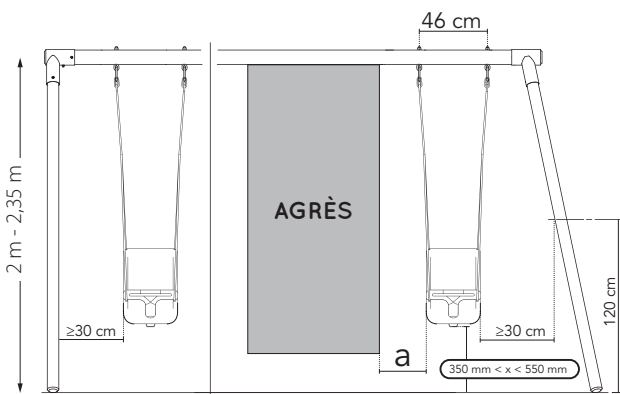

Ref. 4643

SIÈGE BÉBÉ

6-24
mois

x1
15 kg
max.

Ceinture de sécurité

Hauteur réglable

Solide anneau métallique
(vendu sans crochet mousqueton)

Conforme à la réglementation
Jouet en vigueur

- FR** • Emplacement de l'agrès sur le portique :
- Si votre siège bébé est placé à côté d'un élément de balancement libre (corde, échelle...) alors $a = 45$ cm.
 - Si votre siège bébé est placé à côté d'un élément doté de suspentes rigides (balancelle, vis à vis...) ou à côté d'un élément semi-flexible (balançoire, trapèze...) alors $a = 30$ cm.
- S'adapte à tout type de portique