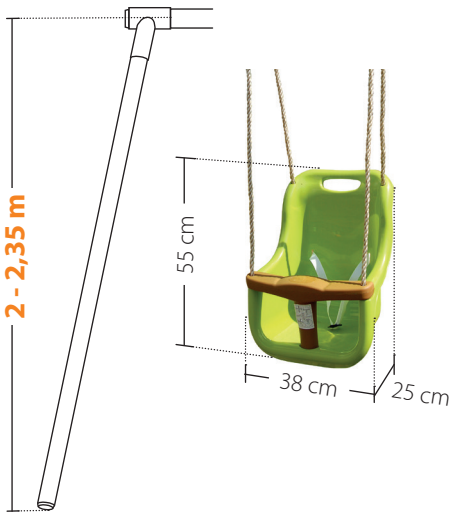

Ref. 4643

SIÈGE BÉBÉ

6-24
mois

x1
15 kg
max.

Ceinture de sécurité

Hauteur réglable

Solide anneau métallique
(vendu sans crochet mousqueton)

Conforme à la réglementation
Jouet en vigueur

- FR** • Emplacement de l'agrès sur le portique :
- Si votre siège bébé est placé à côté d'un élément de balancement libre (corde, échelle...) alors $a = 45$ cm.
 - Si votre siège bébé est placé à côté d'un élément doté de suspentes rigides (balancelle, vis à vis...) ou à côté d'un élément semi-flexible (balançoire, trapèze...) alors $a = 30$ cm.
- S'adapte à tout type de portique

Visuels non contractuels

Prix
TTC.

ATTENTION !

- Réservé à un usage familial en extérieur.
- Pour enfants de 6 à 24 mois (15 kg max).