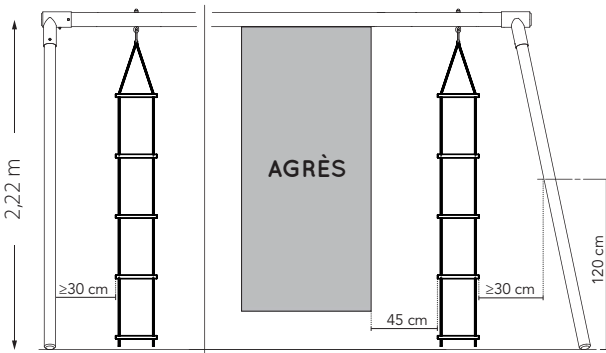

# ECHELLE 5 BARREAUX

3-12 ans

x1  
50 kg max.

5 barreaux bois

Solide anneau métallique  
(vendu sans crochet mousqueton)

Conforme à la réglementation  
Jouet en vigueur

**FR** • Emplacement de l'agrès sur le portique :  
- Votre échelle doit être placée à 45 cm de tout autre agrès et à 30 cm de la structure de votre portique.  
• S'adapte à tout type de portique

Visuels non contractuels

La marque de la  
gestion forestière  
responsable

Prix  
TTC.

**ATTENTION !**  
• Réservé à un usage familial en extérieur.  
• Ne convient pas aux enfants de moins de 36 mois.  
• Pour enfants de 3 à 12 ans (50 kg max.).