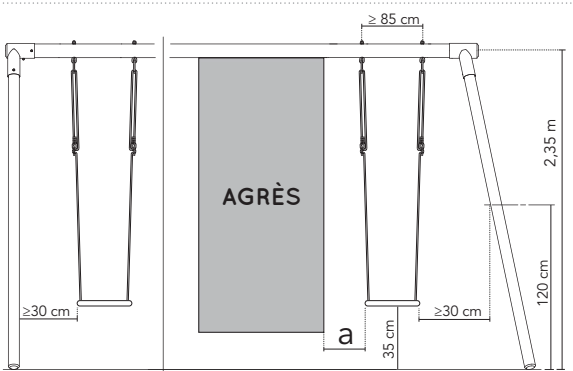

Ref. 3879

BALANÇOIRE NID OUVERT

3-12 ans

x3
50 kg max.

Conforme à la réglementation Jouet en vigueur

Structure métallique solide + Protection contre les chocs

Hauteur réglable

Tissu conçu pour l'extérieur

Solide anneau métallique (vendu sans crochet mousqueton)

Livré en kit. À monter soi-même.

- FR** • Emplacement de l'agrès sur le portique :
- Si votre balançoire est placée à côté d'un élément de balancement libre (corde, échelle...) alors **a** = 45 cm.
 - Si votre balançoire est placée à côté d'un élément doté de suspentes rigides (balancelle, vis à vis...) ou à côté d'un élément semi-flexible (balançoire, trapèze...) alors **a** = 30 cm.
- S'adapte à tout type de portique