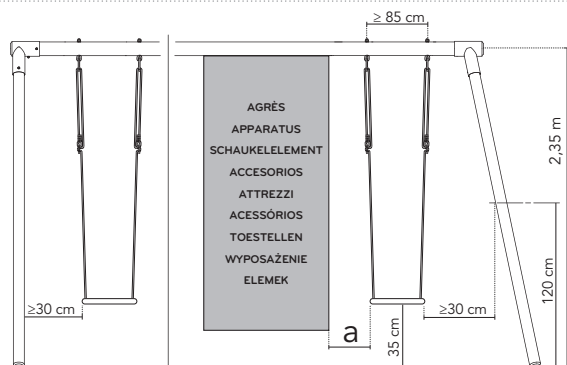

Livré en kit. À monter soi-même.
To be assembled by yourself.

150 kg max (3 x 50 kg)

FR • Emplacement de l'agrès sur le portique :
- Si votre balançoire est placée à côté d'un élément de balancement libre (corde, échelle...) alors **a** = 45 cm.
- Si votre balançoire est placée à côté d'un élément doté de suspentes rigides (balancelle, vis à vis...) ou à côté d'un élément semi-flexible (balançoire, trapèze...) alors **a** = 30 cm.
• S'adapte à tout type de portique

GB • Place of apparatus on the playground :
- If your swing is placed next to a free sways element (rope, rope ladder...) then **a** = 45 cm.
- If your swing is placed next to stiff suspension element (double swing, see-saw...) or next to a semi-flexible element (swing, trapeze...) then **a** = 30 cm.
• fits on each sort of playground sets.